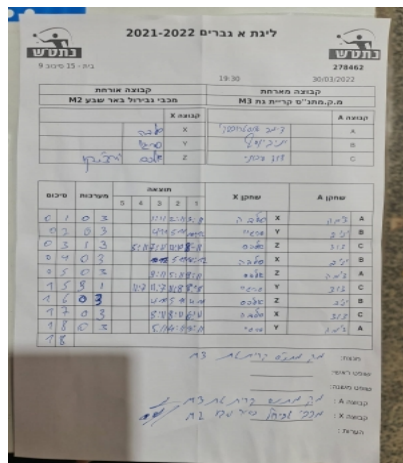

קבוצה אורחת			קבוצה מארחת		
מכבי גבירול באר שבע M2			מ.ק.מתנ"ס קריית גת M3		
מכבי גבירול באר שבע M2		קבוצה X	מ.ק.מתנ"ס קריית גת M3		קבוצה A
4444444444	1340	X	דמיטרי אסקוטסקי	991	A
4444444444	4248	Y	יניב יוסף	1333	B
4444444444	4246	Z	דוד סיבוני	2862	C

סכום	מערכות	תוצאה					שחקן X	שחקן A				
		5	4	3	2	1						
0	1	0	3			1/11	2/11	3/11	ויאציסלב סוסונוב	X	דמיטרי אסקוטסקי	A
0	2	0	3			4/11	5/11	10/12	סרגיי סקובלו	Y	יניב יוסף	B
0	3	1	3		5/11	7/11	12/10	8/11	אלכסנדר יורצ'נקו	Z	דוד סיבוני	C
0	4	0	3			10/12	5/11	10/12	ויאציסלב סוסונוב	X	יניב יוסף	B
0	5	0	3			9/11	5/11	9/11	אלכסנדר יורצ'נקו	Z	דמיטרי אסקוטסקי	A
1	5	3	1		11/7	11/7	11/8	8/11	סרגיי סקובלו	Y	דוד סיבוני	C
1	6	0	3			4/11	5/11	4/11	אלכסנדר יורצ'נקו	Z	יניב יוסף	B
1	7	0	3			8/11	8/11	6/11	ויאציסלב סוסונוב	X	דוד סיבוני	C
1	8	0	3			5/11	4/11	9/11	סרגיי סקובלו	Y	דמיטרי אסקוטסקי	A
1	8											