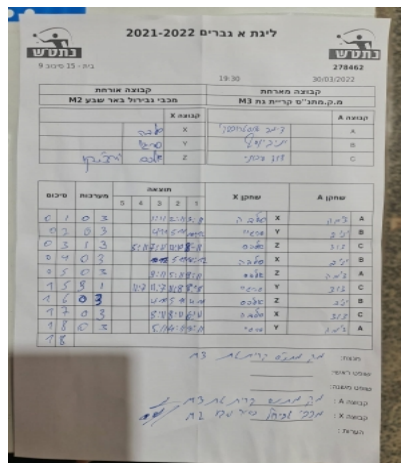

קבוצה אורחת			קבוצה מארחת		
מכבי גבירול באר שבע M2			עמותת בני קריית גת בש 3		
מכבי גבירול באר שבע M2		קבוצה X	עמותת בני קריית גת בש 3		קבוצה A
ויאציסלב סוסונוב	1340	X	דמיטרי אסקוטסקי	991	A
סרגיי סקובלו	4248	Y	יניב יוסף	1333	B
אלכסנדר יורצ'נקו	4246	Z	דוד סיבוני	2862	C

סכום	מערכות	תוצאה					שחקן X	שחקן A				
		5	4	3	2	1						
0	1	0	3			1/11	2/11	3/11	ויאציסלב סוסונוב	X	דמיטרי אסקוטסקי	A
0	2	0	3			4/11	5/11	10/12	סרגיי סקובלו	Y	יניב יוסף	B
0	3	1	3		5/11	7/11	12/10	8/11	אלכסנדר יורצ'נקו	Z	דוד סיבוני	C
0	4	0	3			10/12	5/11	10/12	ויאציסלב סוסונוב	X	יניב יוסף	B
0	5	0	3			9/11	5/11	9/11	אלכסנדר יורצ'נקו	Z	דמיטרי אסקוטסקי	A
1	5	3	1		11/7	11/7	11/8	8/11	סרגיי סקובלו	Y	דוד סיבוני	C
1	6	0	3			4/11	5/11	4/11	אלכסנדר יורצ'נקו	Z	יניב יוסף	B
1	7	0	3			8/11	8/11	6/11	ויאציסלב סוסונוב	X	דוד סיבוני	C
1	8	0	3			5/11	4/11	9/11	סרגיי סקובלו	Y	דמיטרי אסקוטסקי	A
1	8											