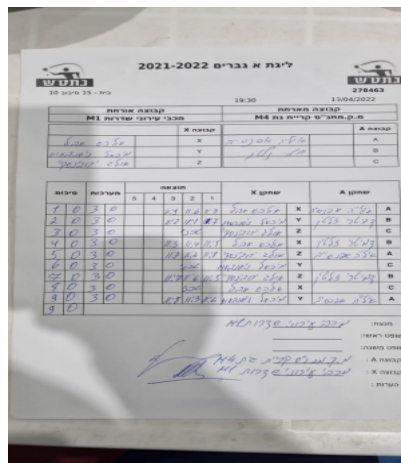

קבוצה אורחת			קבוצה מארחת		
מכבי עירוני שדרות M1			עמותת בני קריית גת M4		
מכבי עירוני שדרות M1		קבוצה X	עמותת בני קריית גת M4		קבוצה A
1740	X	איליה אפנסייב	5960	A	
1747	Y	דמיטרי זלטין	5962	B	
6669	Z	שם:	ת"ז:	C	

סכום	מערכות	תוצאה					שחקן X		שחקן A			
		5	4	3	2	1						
1	0	3	0			11/9	11/6	11/3	אלכסנדר אבל	X	איליה אפנסייב	A
2	0	3	0			11/2	11/1	11/7	מיכאל ניסנבאום	Y	דמיטרי זלטין	B
3	0	0	0					0/0	אולג ירובינסקי	Z		C
4	0	3	0			11/3	11/4	11/5	אלכסנדר אבל	X	דמיטרי זלטין	B
5	0	3	0			11/7	11/6	11/8	אולג ירובינסקי	Z	איליה אפנסייב	A
6	0	0	0					0/0	מיכאל ניסנבאום	Y		C
7	0	3	0			11/7	11/6	11/5	אולג ירובינסקי	Z	דמיטרי זלטין	B
8	0	0	0					0/0	אלכסנדר אבל	X		C
9	0	3	0			11/8	11/3	11/6	מיכאל ניסנבאום	Y	איליה אפנסייב	A
9	0											