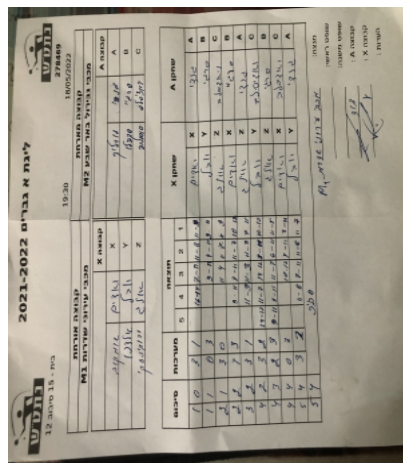

קבוצה אורחת			קבוצה מארחת		
מכבי עירוני שדרות M1			מכבי גבירול באר שבע M2		
מכבי עירוני שדרות M1		קבוצה X	מכבי גבירול באר שבע M2		קבוצה A
□□□□□□ □□□□□	1208	X	גנאדי גורליק	2703	A
□□□□□□ □□□□□	6668	Y	סרגיי סקובלו	4248	B
□□□□□□ □□□□□	6669	Z	ויאציסלב סוסונוב	1340	C

סכום	מערכות	תוצאה					שחקן X		שחקן A			
		5	4	3	2	1						
1	0	3	1		16/14	7/11	11/8	11/9	ודים שומקוב	X	גנאדי גורליק	A
1	1	0	3			9/11	4/11	9/11	יובל טולדנו	Y	סרגיי סקובלו	B
2	1	3	0			11/4	11/7	11/9	אולג ירובינסקי	Z	ויאציסלב סוסונוב	C
2	2	1	3		9/11	8/11	11/7	10/12	ודים שומקוב	X	סרגיי סקובלו	B
3	2	3	1		11/9	11/3	11/8	7/11	אולג ירובינסקי	Z	גנאדי גורליק	A
4	2	3	2	14/12	11/7	14/12	8/11	10/12	יובל טולדנו	Y	ויאציסלב סוסונוב	C
4	3	2	3	9/11	8/11	11/7	6/11	11/5	אולג ירובינסקי	Z	סרגיי סקובלו	B
4	4	0	3			10/12	4/11	3/11	ודים שומקוב	X	ויאציסלב סוסונוב	C
5	4	3	1		11/8	7/11	11/6	11/7	יובל טולדנו	Y	גנאדי גורליק	A
5	4											

מנצח: מכבי עירוני שדרות M1
שופט ראשי: _____
שופט משנה: _____
קבוצה A: מכבי גבירול באר שבע M2
קבוצה X: מכבי עירוני שדרות M1
הערות: