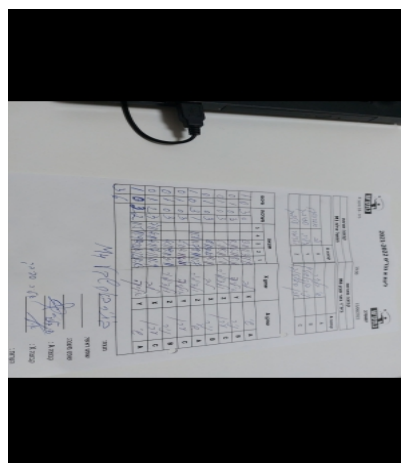

קבוצה אורחת		קבוצה מארחת	
הפועל אילת M4		בית"ר באר שבע M4	
הפועל אילת M4		קבוצה X	קבוצה A
□□□□□□□□□□	2392	X	שי בלזר 4309
□□□□□□□□□□	7605	Y	ניר פינקלשטיין 4501
□□□□□□□□□□	2390	Z	ערן סימטוב 2751

סכום	מערכות	תוצאה					שחקן X		שחקן A			
		5	4	3	2	1						
1	0	3	0			13/11	11/3	11/8	לב אברוסקין	X	שי בלזר	A
1	1	0	3			8/11	6/11	8/11	איליה ספיבק	Y	ניר פינקלשטיין	B
1	2	0	3			8/11	6/11	5/11	ולדימיר ליטבק	Z	ערן סימטוב	C
1	3	0	3			8/11	10/12	9/11	לב אברוסקין	X	ניר פינקלשטיין	B
2	3	3	1		11/8	11/7	9/11	11/7	ולדימיר ליטבק	Z	שי בלזר	A
2	4	0	3			5/11	4/11	6/11	איליה ספיבק	Y	ערן סימטוב	C
2	5	0	3			4/11	9/11	3/11	ולדימיר ליטבק	Z	ניר פינקלשטיין	B
2	6	2	3	7/11	11/4	4/11	7/11	11/9	לב אברוסקין	X	ערן סימטוב	C
3	6	3	2	11/5	11/9	14/12	10/12	11/13	איליה ספיבק	Y	שי בלזר	A
3	6											

מנצח: בית"ר באר שבע M4
 שופט ראשי: _____
 שופט משנה: _____
 קבוצה A: בית"ר באר שבע M4
 קבוצה X: הפועל אילת M4
 הערות: