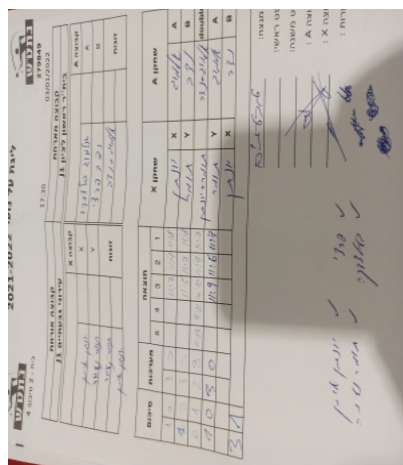

קבוצה אורחת			קבוצה מארחת		
עירוני גבעתיים J1			בית"ר ראשון לציון J1		
עירוני גבעתיים J1		קבוצה X	בית"ר ראשון לציון J1		קבוצה A
4444 444444	2203	X	אלמוג בעל צדקה	4654	A
44444 44444	2952	Y	נדב פרצי	4621	B
יהונתן איתן	2203	זוגות	אלמוג בעל צדקה	4654	זוגות
תומר נעמה	2952		נדב פרצי	4621	

סכום	מערכות	תוצאה					שחקן X		שחקן A			
		5	4	3	2	1						
1	0	3	0			11/7	11/7	11/8	יהונתן איתן	X	אלמוג בעל צדקה	A
2	0	3	0			11/5	11/7	11/8	תומר נעמה	Y	נדב פרצי	B
2	1	2	3	11/13	9/11	10/12	11/9	11/7	יהונתן/ת נעמה	Db	אלמוג בעל צדקה/נ פרצי	Db
3	1	3	0			11/9	11/6	11/7	תומר נעמה	Y	אלמוג בעל צדקה	A
									יהונתן איתן	X	נדב פרצי	B
3	1											