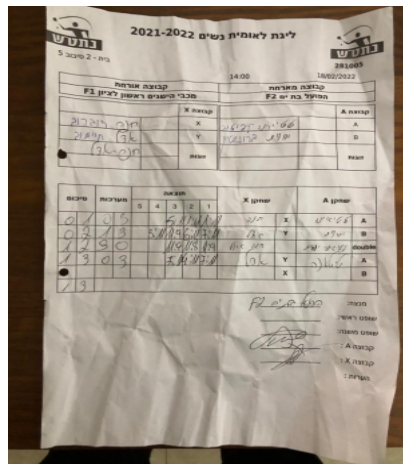

קבוצה אורחת			קבוצה מארחת		
מכבי ראשלי"צ טנ"ש F1			הפועל בת ים F2		
מכבי ראשלי"צ טנ"ש F1		קבוצה X	הפועל בת ים F2		קבוצה A
אנה דוברוב	7419	X	טטיאנה קופילוב	4198	A
אדלינה חיימוב	7414	Y	יהודית ברונשטין	3185	B
אנה דוברוב	7419	זוגות	טטיאנה קופילוב	4198	זוגות
אדלינה חיימוב	7414		יהודית ברונשטין	3185	

סכום	מערכות	תוצאה					שחקן X		שחקן A			
		5	4	3	2	1						
0	1	0	3			5/11	1/11	1/11	אנה דוברוב	X	טטיאנה קופילוב	A
0	2	1	3			3/11	11/9	6/11	אדלינה חיימוב	Y	יהודית ברונשטין	B
1	2	3	0			11/9	11/8	11/9	א דוברוב/א חיימוב	Db	ט קופילוב/י ברונשטין	Db
1	3	0	3			7/11	4/11	7/11	אדלינה חיימוב	Y	טטיאנה קופילוב	A
									אנה דוברוב	X	יהודית ברונשטין	B
1	3											