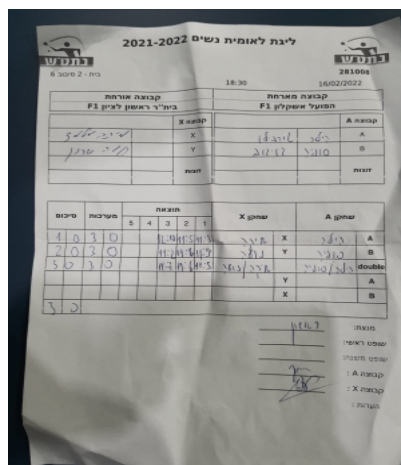

| קבוצה אורחת | | | קבוצה מארחת | | |
|----------------------|------|---------|-----------------|------|---------|
| בית"ר ראשון לציון F2 | | | הפועל אשקלון F1 | | |
| בית"ר ראשון לציון F2 | | קבוצה X | הפועל אשקלון F1 | | קבוצה A |
| 4444 4444 | 4692 | X | הילה טורבילו | 7004 | A |
| 4444 4444 | 4175 | Y | סופיה דוידוב | 7339 | B |
| מיקה מלמד | 4692 | זוגות | הילה טורבילו | 7004 | זוגות |
| נועה שרון | 4175 | | סופיה דוידוב | 7339 | |

| סכום | מערכות | תוצאה | | | | | שחקן X | | שחקן A | | | |
|------|--------|-------|---|---|---|-------|--------|------|---------------|----|--------------------|----|
| | | 5 | 4 | 3 | 2 | 1 | | | | | | |
| 1 | 0 | 3 | 0 | | | 12/10 | 11/5 | 11/3 | מיקה מלמד | X | הילה טורבילו | A |
| 2 | 0 | 3 | 0 | | | 11/2 | 11/6 | 11/9 | נועה שרון | Y | סופיה דוידוב | B |
| 3 | 0 | 3 | 0 | | | 11/7 | 11/6 | 11/5 | מ מלמד/נ שרון | Db | ה טורבילו/ס דוידוב | Db |
| | | | | | | | | | נועה שרון | Y | הילה טורבילו | A |
| | | | | | | | | | מיקה מלמד | X | סופיה דוידוב | B |
| 3 | 0 | | | | | | | | | | | |