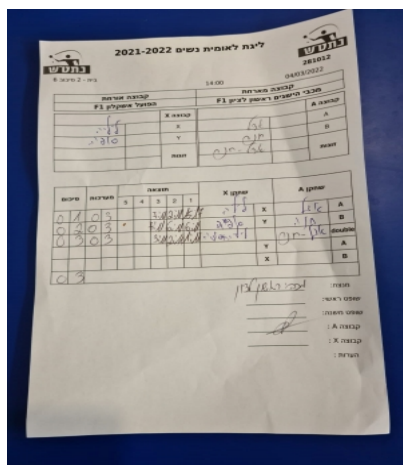

קבוצה אורחת			קבוצה מארחת		
הפועל אשקלון F1			מכבי ראשלי"צ טנ"ש F1		
הפועל אשקלון F1		קבוצה X	מכבי ראשלי"צ טנ"ש F1		קבוצה A
הילה טורבילו	7004	X	אדלינה חיימוב	7414	A
סופיה דוידוב	7339	Y	אנה דוברוב	7419	B
הילה טורבילו	7004	זוגות	אדלינה חיימוב	7414	זוגות
סופיה דוידוב	7339		אנה דוברוב	7419	

סכום	מערכות	תוצאה					שחקן X	שחקן A				
		5	4	3	2	1						
0	1	0	3			7/11	2/11	15/17	הילה טורבילו	X	אדלינה חיימוב	A
0	2	0	3			7/11	6/11	6/11	סופיה דוידוב	Y	אנה דוברוב	B
0	3	0	3			3/11	2/11	1/11	ה טורבילו/ס דוידוב	Db	א חיימוב/א דוברוב	Db
									סופיה דוידוב	Y	אדלינה חיימוב	A
									הילה טורבילו	X	אנה דוברוב	B
0	3											