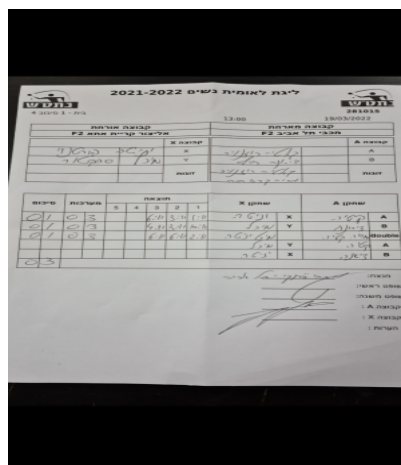

קבוצה אורחת			קבוצה מארחת		
אליצור קריית אתא F2			מכבי תל אביב F2		
אליצור קריית אתא F2		קבוצה X	מכבי תל אביב F2		קבוצה A
יניטה פורטנוי	4288	X	יקטרינה רוזנוייר	2742	A
מיכל ספקטור	5481	Y	דיאנה רויף	2648	B
מיכל ספקטור	5481	זוגות	יקטרינה רוזנוייר	2742	זוגות
יניטה פורטנוי	4288		מריה קרסובה	6925	

סכום	מערכות	תוצאה					שחקן X		שחקן A			
		5	4	3	2	1						
0	1	0	3			6/11	3/11	1/11	יניטה פורטנוי	X	יקטרינה רוזנוייר	A
0	2	0	3			4/11	3/11	10/12	מיכל ספקטור	Y	דיאנה רויף	B
0	3	0	3			6/11	6/11	2/11	מ ספקטור/י פורטנוי	Db	י רוזנוייר/מ קרסובה	Db
									מיכל ספקטור	Y	יקטרינה רוזנוייר	A
									יניטה פורטנוי	X	דיאנה רויף	B
0	3											