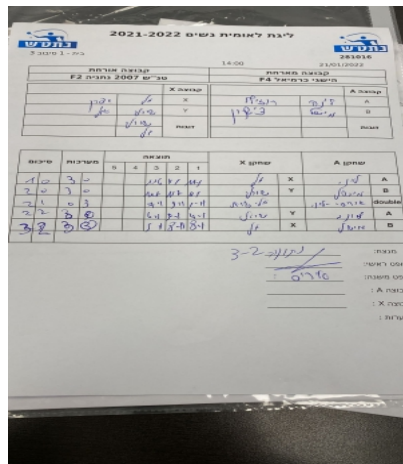

קבוצה אורחת			קבוצה מארחת		
טנ"ש 2007 נתניה F2			הישגי כרמיאל F4		
טנ"ש 2007 נתניה F2		קבוצה X	הישגי כרמיאל F4		קבוצה A
444444	2298	X	לינה רוז'ילו	4284	A
4444-44444444	4073	Y	מישל צ'שקין	5498	B
גל ספרן	2298	זוגות	איריס שטיין	1582	זוגות
שירלי סגל-שלף	4073		לינה רוז'ילו	4284	

סכום	מערכות	תוצאה					שחקן X		שחקן A			
		5	4	3	2	1						
1	0	3	0			11/6	11/7	11/7	גל ספרן	X	לינה רוז'ילו	A
2	0	3	0			11/7	11/7	11/7	שירלי סגל-שלף	Y	מישל צ'שקין	B
2	1	0	3			7/11	9/11	7/11	ג ספרן/ש סגל-שלף	Db	א שטיין/ל רוז'ילו	Db
2	2	0	3			6/11	9/11	4/11	שירלי סגל-שלף	Y	לינה רוז'ילו	A
3	2	3	0			11/5	11/8	11/8	גל ספרן	X	מישל צ'שקין	B
3	2											