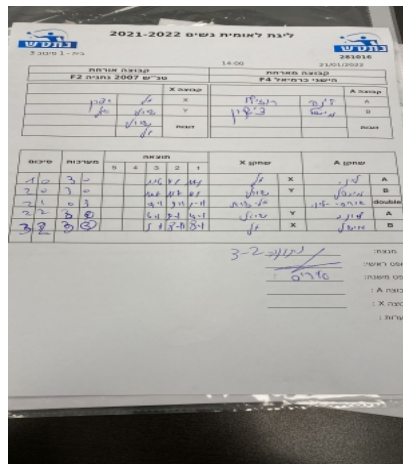

קבוצה אורחת			קבוצה מארחת		
טנ"ש 2007 נתניה F2			הישגי כרמיאל F4		
טנ"ש 2007 נתניה F2		קבוצה X	הישגי כרמיאל F4		קבוצה A
גל ספרן	2298	X	לינה רוז'ילו	4284	A
שירלי סגל-שלף	4073	Y	מישל צ'שקין	5498	B
גל ספרן	2298	זוגות	איריס שטיין	1582	זוגות
שירלי סגל-שלף	4073		לינה רוז'ילו	4284	

סכום	מערכות	תוצאה					שחקן X		שחקן A			
		5	4	3	2	1						
1	0	3	0			11/6	11/7	11/7	גל ספרן	X	לינה רוז'ילו	A
2	0	3	0			11/7	11/7	11/7	שירלי סגל-שלף	Y	מישל צ'שקין	B
2	1	0	3			7/11	9/11	7/11	ג ספרן/ש סגל-שלף	Db	א שטיין/ל רוז'ילו	Db
2	2	0	3			6/11	9/11	4/11	שירלי סגל-שלף	Y	לינה רוז'ילו	A
3	2	3	0			11/5	11/8	11/8	גל ספרן	X	מישל צ'שקין	B
3	2											