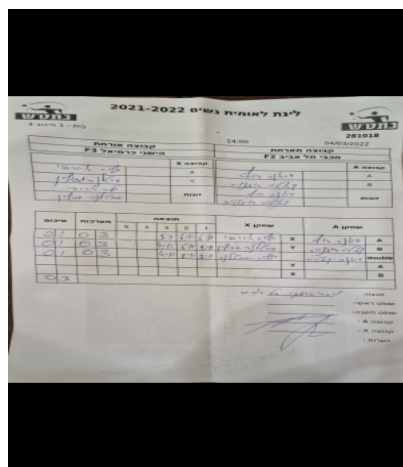

קבוצה אורחת			קבוצה מארחת		
הישגי כרמיאל F3			מכבי תל אביב F2		
הישגי כרמיאל F3		קבוצה X	מכבי תל אביב F2		קבוצה A
4635	X	דיאנה רויף	2648	A	
7149	Y	יקטרינה רוזנוייר	2742	B	
סבטלנה גגולין	זוגות	יקטרינה רוזנוייר	2742	זוגות	
יוליה אהרפי		דיאנה רויף	2648		

סכום	מערכות	תוצאה					שחקן X		שחקן A			
		5	4	3	2	1						
0	1	0	3			5/11	6/11	6/11	יוליה אהרפי	X	דיאנה רויף	A
0	2	0	3			4/11	6/11	9/11	סבטלנה גגולין	Y	יקטרינה רוזנוייר	B
0	3	0	3			4/11	8/11	3/11	ס גגולין/י אהרפי	Db	י רוזנוייר/ד רויף	Db
									סבטלנה גגולין	Y	דיאנה רויף	A
									יוליה אהרפי	X	יקטרינה רוזנוייר	B
0	3											