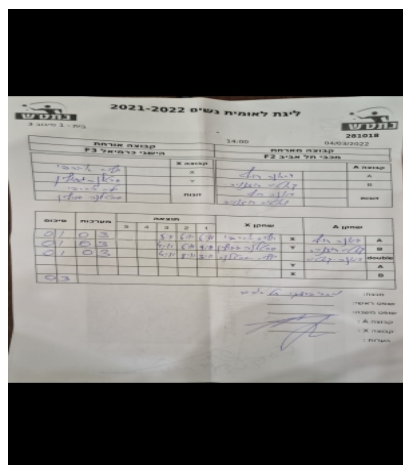

| קבוצה אורחת | | | קבוצה מארחת | | |
|-----------------|------|---------|------------------|------|---------|
| הישגי כרמיאל F3 | | | מכבי תל אביב F2 | | |
| הישגי כרמיאל F3 | | קבוצה X | מכבי תל אביב F2 | | קבוצה A |
| יוליה אהרפי | 4635 | X | דיאנה רויף | 2648 | A |
| סבטלנה גגולין | 7149 | Y | יקטרינה רוזנוייר | 2742 | B |
| סבטלנה גגולין | 7149 | זוגות | יקטרינה רוזנוייר | 2742 | זוגות |
| יוליה אהרפי | 4635 | | דיאנה רויף | 2648 | |

| סכום | מערכות | תוצאה | | | | | שחקן X | | שחקן A | | | |
|------|--------|-------|---|---|---|------|--------|------|------------------|----|-------------------|----|
| | | 5 | 4 | 3 | 2 | 1 | | | | | | |
| 0 | 1 | 0 | 3 | | | 5/11 | 6/11 | 6/11 | יוליה אהרפי | X | דיאנה רויף | A |
| 0 | 2 | 0 | 3 | | | 4/11 | 6/11 | 9/11 | סבטלנה גגולין | Y | יקטרינה רוזנוייר | B |
| 0 | 3 | 0 | 3 | | | 4/11 | 8/11 | 3/11 | ס גגולין/י אהרפי | Db | י רוזנוייר/ד רויף | Db |
| | | | | | | | | | סבטלנה גגולין | Y | דיאנה רויף | A |
| | | | | | | | | | יוליה אהרפי | X | יקטרינה רוזנוייר | B |
| 0 | 3 | | | | | | | | | | | |