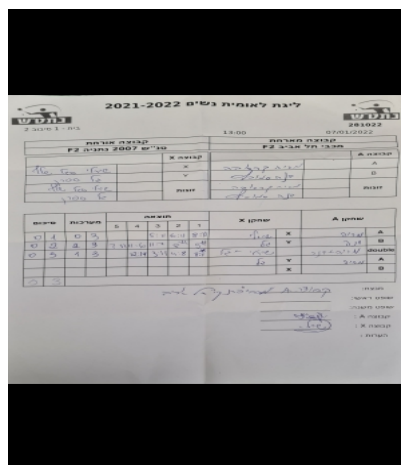

קבוצה אורחת			קבוצה מארחת		
טנ"ש 2007 נתניה F2			מכבי תל אביב F2		
טנ"ש 2007 נתניה F2		קבוצה X	מכבי תל אביב F2		קבוצה A
שירלי סגל-שלף	4073	X	מריה קרסובה	6925	A
גל ספרן	2298	Y	דנה סמוביץ	2649	B
שירלי סגל-שלף	4073	זוגות	דנה סמוביץ	2649	זוגות
גל ספרן	2298		מריה קרסובה	6925	

סכום	מערכות	תוצאה					שחקן X	שחקן A				
		5	4	3	2	1						
0	1	0	3			5/11	6/11	8/11	שירלי סגל-שלף	X	מריה קרסובה	A
0	2	2	3	7/11	11/6	11/7	8/11	5/11	גל ספרן	Y	דנה סמוביץ	B
0	3	1	3		12/14	3/11	11/8	8/11	ש סגל-שלף/ג ספרן	Db	ד סמוביץ/מ קרסובה	Db
									גל ספרן	Y	מריה קרסובה	A
									שירלי סגל-שלף	X	דנה סמוביץ	B
0	3											