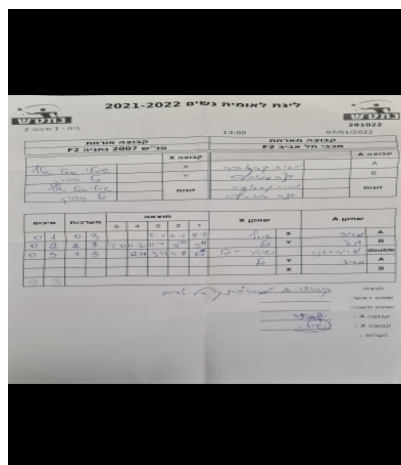

קבוצה אורחת			קבוצה מארחת		
טנ"ש 2007 נתניה F2			מכבי תל אביב F2		
טנ"ש 2007 נתניה F2		קבוצה X	מכבי תל אביב F2		קבוצה A
4444-4444 444444	4073	X	מריה קרסובה	6925	A
44444 444	2298	Y	דנה סמוביץ	2649	B
שירלי סגל-שלף	4073	זוגות	דנה סמוביץ	2649	זוגות
גל ספרן	2298		מריה קרסובה	6925	

סכום	מערכות	תוצאה					שחקן X		שחקן A			
		5	4	3	2	1						
0	1	0	3			5/11	6/11	8/11	שירלי סגל-שלף	X	מריה קרסובה	A
0	2	2	3	7/11	11/6	11/7	8/11	5/11	גל ספרן	Y	דנה סמוביץ	B
0	3	1	3		12/14	3/11	11/8	8/11	ש סגל-שלף/ג ספרן	Db	ד סמוביץ/מ קרסובה	Db
									גל ספרן	Y	מריה קרסובה	A
									שירלי סגל-שלף	X	דנה סמוביץ	B
0	3											