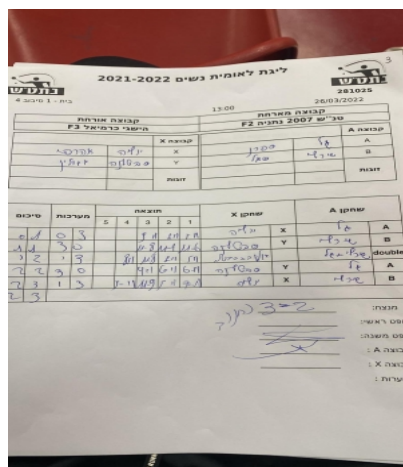

קבוצה אורחת			קבוצה מארחת		
הישגי כרמיאל F3			טני"ש 2007 נתניה F2		
הישגי כרמיאל F3		קבוצה X	טני"ש 2007 נתניה F2		קבוצה A
יוליה אהרפי	4635	X	גל ספרן	2298	A
סבטלנה גגולין	7149	Y	שירלי סגל-שלף	4073	B
יוליה אהרפי	4635	זוגות	גל ספרן	2298	זוגות
סבטלנה גגולין	7149		שירלי סגל-שלף	4073	

סכום	מערכות	תוצאה					שחקן X		שחקן A			
		5	4	3	2	1						
0	1	0	3			9/11	8/11	5/11	יוליה אהרפי	X	גל ספרן	A
1	1	3	0			11/8	11/7	11/6	סבטלנה גגולין	Y	שירלי סגל-שלף	B
1	2	1	3		8/11	11/8	8/11	5/11	י אהרפי/ס גגולין	Db	ג ספרן/ש סגל-שלף	Db
2	2	3	0			11/4	11/6	11/6	סבטלנה גגולין	Y	גל ספרן	A
2	3	1	3		5/11	11/9	5/11	7/11	יוליה אהרפי	X	שירלי סגל-שלף	B
2	3											