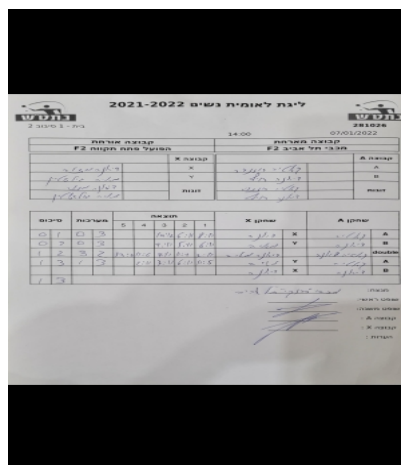

קבוצה אורחת			קבוצה מארחת		
הפועל פתח תקווה F2			מכבי תל אביב F2		
הפועל פתח תקווה F2		קבוצה X	מכבי תל אביב F2		קבוצה A
דיאנה מזור	1670	X	יקטרינה רוזנוויר	2742	A
מאיה גלשטיין	1613	Y	דיאנה רויף	2648	B
דיאנה מזור	1670	זוגות	דיאנה רויף	2648	זוגות
מאיה גלשטיין	1613		יקטרינה רוזנוויר	2742	

סכום	מערכות	תוצאה					שחקן X	שחקן A				
		5	4	3	2	1						
0	1	0	3			10/12	6/11	8/11	דיאנה מזור	X	יקטרינה רוזנוויר	A
0	2	0	3			9/11	5/11	6/11	מאיה גלשטיין	Y	דיאנה רויף	B
1	2	3	2	13/11	11/6	9/11	11/9	7/11	ד מזור/מ גלשטיין	Db	ד רויף/י רוזנוויר	Db
1	3	1	3		2/11	7/11	6/11	11/5	מאיה גלשטיין	Y	יקטרינה רוזנוויר	A
									דיאנה מזור	X	דיאנה רויף	B
1	3											