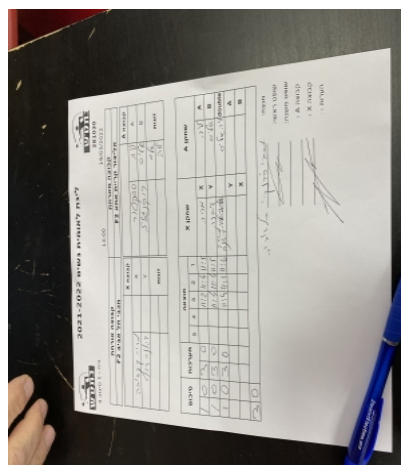

| קבוצה אורחת | | | קבוצה מארחת | | |
|-----------------|------|---------|---------------------|------|---------|
| מכבי תל אביב F2 | | | אליצור קריית אתא F2 | | |
| מכבי תל אביב F2 | | קבוצה X | אליצור קריית אתא F2 | | קבוצה A |
| מריה קרסובה | 6925 | X | ליה ספקטור | 7187 | A |
| דיאנה רויף | 2648 | Y | אליס רוקינגלז | 7188 | B |
| מריה קרסובה | 6925 | זוגות | אליס רוקינגלז | 7188 | זוגות |
| דיאנה רויף | 2648 | | ליה ספקטור | 7187 | |

| סכום | מערכות | תוצאה | | | | | שחקן X | | שחקן A | | | |
|------|--------|-------|---|---|---|------|--------|------|-----------------|----|---------------------|----|
| | | 5 | 4 | 3 | 2 | 1 | | | | | | |
| 1 | 0 | 3 | 0 | | | 11/2 | 11/4 | 11/5 | מריה קרסובה | X | ליה ספקטור | A |
| 2 | 0 | 3 | 0 | | | 11/4 | 11/4 | 11/5 | דיאנה רויף | Y | אליס רוקינגלז | B |
| 3 | 0 | 3 | 0 | | | 11/4 | 11/1 | 11/6 | מ קרסובה/ד רויף | Db | א רוקינגלז/ל ספקטור | Db |
| | | | | | | | | | דיאנה רויף | Y | ליה ספקטור | A |
| | | | | | | | | | מריה קרסובה | X | אליס רוקינגלז | B |
| 3 | 0 | | | | | | | | | | | |