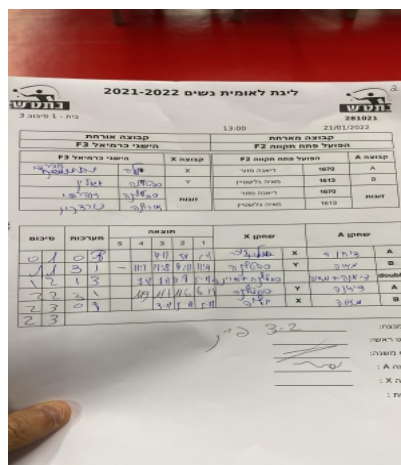

קבוצה אורחת			קבוצה מארחת		
אליצור קריית אתא F2			הפועל פתח תקווה F2		
אליצור קריית אתא F2		קבוצה X	הפועל פתח תקווה F2		קבוצה A
44444444 44444444	7640	X	דיאנה מזור	1670	A
44444444 44444444	4288	Y	מאיה גלשטיין	1613	B
אמיליה טיחונוב		זוגות	דיאנה מזור	1670	זוגות
יניטה פורטנוי			מאיה גלשטיין	1613	

סכום	מערכות	תוצאה					שחקן X		שחקן A				
		5	4	3	2	1							
0	1	0	3			3/11	5/11	5/11	אמיליה טיחונוב	X	דיאנה מזור	A	
0	2	1	3			8/11	8/11	11/6	5/11	יניטה פורטנוי	Y	מאיה גלשטיין	B
0	3	0	3			6/11	4/11	5/11	א טיחונוב/י פורטנוי	Db	ד מזור/מ גלשטיין	Db	
									יניטה פורטנוי	Y	דיאנה מזור	A	
									אמיליה טיחונוב	X	מאיה גלשטיין	B	
0	3												