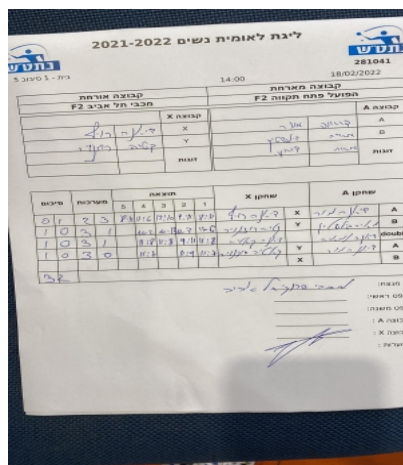

קבוצה אורחת			קבוצה מארחת		
מכבי תל אביב F2			הפועל פתח תקווה F2		
מכבי תל אביב F2		קבוצה X	הפועל פתח תקווה F2		קבוצה A
דיאנה רויף	2648	X	דיאנה מזור	1670	A
יקטרינה רוזנוייר	2742	Y	מאיה גלשטיין	1613	B
יקטרינה רוזנוייר	2742	זוגות	מאיה גלשטיין	1613	זוגות
דיאנה רויף	2648		דיאנה מזור	1670	

סכום	מערכות	תוצאה					שחקן X		שחקן A			
		5	4	3	2	1						
0	1	2	3	8/11	11/6	12/10	9/11	8/11	דיאנה רויף	X	דיאנה מזור	A
1	1	3	1		11/2	10/12	11/3	11/6	יקטרינה רוזנוייר	Y	מאיה גלשטיין	B
2	1	3	1		11/8	11/8	9/11	11/8	יקטרינה רוזנוייר/דיאנה רויף	Db	מגלשטיין/דיאנה מזור	Db
3	1	3	0			11/7	11/7	11/9	יקטרינה רוזנוייר	Y	דיאנה מזור	A
									דיאנה רויף	X	מאיה גלשטיין	B
3	1											