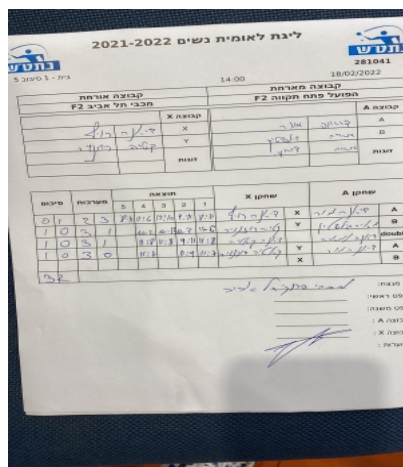

קבוצה אורחת			קבוצה מארחת		
מכבי תל אביב F2			הפועל פתח תקווה F2		
מכבי תל אביב F2		קבוצה X	הפועל פתח תקווה F2		קבוצה A
4444 4444	2648	X	דיאנה מזור	1670	A
44444444 44444444	2742	Y	מאיה גלשטיין	1613	B
יקטרינה רוזנוייר	2742	זוגות	מאיה גלשטיין	1613	זוגות
דיאנה רויף	2648		דיאנה מזור	1670	

סכום	מערכות	תוצאה					שחקן X		שחקן A			
		5	4	3	2	1						
0	1	2	3	8/11	11/6	12/10	9/11	8/11	דיאנה רויף	X	דיאנה מזור	A
1	1	3	1		11/2	10/12	11/3	11/6	יקטרינה רוזנוייר	Y	מאיה גלשטיין	B
2	1	3	1		11/8	11/8	9/11	11/8	י רוזנוייר/ד רויף	Db	מ גלשטיין/ד מזור	Db
3	1	3	0			11/7	11/7	11/9	יקטרינה רוזנוייר	Y	דיאנה מזור	A
									דיאנה רויף	X	מאיה גלשטיין	B
3	1											