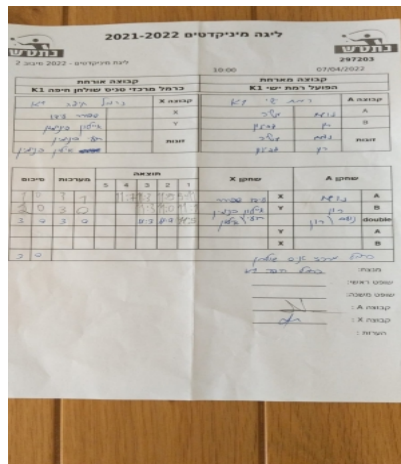

סכום	מערכות	תוצאה					שחקן X	שחקן A				
		5	4	3	2	1						
1	0	3	1		11/7	11/3	11/5	5/11	עידו שפירר	X	נועם עטיה	A
2	0	3	0			11/3	11/0	11/1	איילון בניימין	Y	רון גביזון	B
3	0	3	0			11/3	11/9	11/5	ר בניימין/א בניימין	Db	נ עטיה/ר גביזון	Db
									איילון בניימין	Y	נועם עטיה	A
									עידו שפירר	X	רון גביזון	B
3	0											