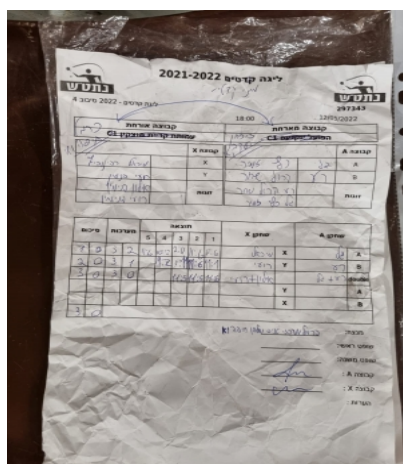

קבוצה אורחת			קבוצה מארחת		
מכבי זאב זכרון יעקב K1			כרמל מרכזי טניס שולחן חיפה K1		
מכבי זאב זכרון יעקב K1		קבוצה X	כרמל מרכזי טניס שולחן חיפה K1		קבוצה A
גל כץ זמיר	7175	X	מיכאל רבינוביץ	5611	A
רע קרול שחר	7172	Y	רועי בניימין	3737	B
גל כץ זמיר	7175	זוגות	איילון בניימין	3736	זוגות
רע קרול שחר	7172		רועי בניימין	3737	

סכום	מערכות	תוצאה					שחקן X		שחקן A			
		5	4	3	2	1						
0	1	2	3	6/11	12/10	11/2	6/11	6/11	גל כץ זמיר	X	מיכאל רבינוביץ	A
0	2	1	3		2/11	11/9	6/11	1/11	רע קרול שחר	Y	רועי בניימין	B
0	3	0	3			5/11	5/11	6/11	גל כץ זמיר/ר קרול שחר	Db	א בניימין/ר בניימין	Db
									רע קרול שחר	Y	מיכאל רבינוביץ	A
									גל כץ זמיר	X	רועי בניימין	B
0	3											