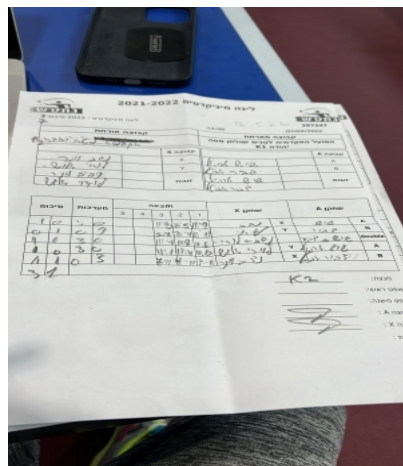

קבוצה אורחת			קבוצה מארחת		
הפועל האקדמיה לטניס שולחן מטה יהודה K2			הפועל האקדמיה לטניס שולחן מטה יהודה K1		
הפועל האקדמיה לטניס שולחן מטה יהודה K2		קבוצה X	הפועל האקדמיה לטניס שולחן מטה יהודה K1		קבוצה A
4444 4444	6613	X	אריאל שיש	7471	A
4444 444444	7284	Y	דביר אביטל	7376	B
נדב וינר	6613	זוגות	אריאל שיש	7471	זוגות
לירוי אלוש	7284		דביר אביטל	7376	

סכום	מערכות	תוצאה					שחקן X		שחקן A			
		5	4	3	2	1						
1	0	3	0			11/8	11/5	92/90	נדב וינר	X	אריאל שיש	A
1	1	0	3			5/11	8/11	8/11	לירוי אלוש	Y	דביר אביטל	B
2	1	3	0			11/4	11/8	11/6	נ וינר/ל אלוש	Db	א שיש/ד אביטל	Db
3	1	3	0			11/1	11/4	11/6	לירוי אלוש	Y	אריאל שיש	A
									נדב וינר	X	דביר אביטל	B
3	1											