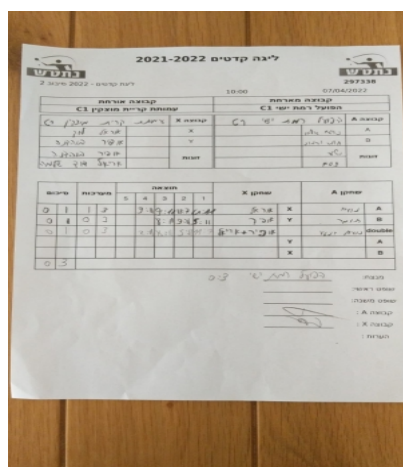

קבוצה אורחת			קבוצה מארחת		
עמותת קריית מוצקין C1			הפועל רמת ישי C1		
עמותת קריית מוצקין C1		קבוצה X	הפועל רמת ישי C1		קבוצה A
□□□□ □□□□□□		7424	X	נועם אליהו	5613
□□□□□□□□ □□□□□□		7687	Y	תומר ורמוס	5808
אופיר בוהדנה		7687	זוגות	נטע בן דוד	6037
אריאל דוד שלום		7511		נועם אליהו	5613

סכום	מערכות	תוצאה					שחקן X		שחקן A			
		5	4	3	2	1						
0	1	1	3		9/11	9/11	11/7	6/11	אוראל לוק	X	נועם אליהו	A
0	2	0	3			8/11	9/11	5/11	אופיר בוהדנה	Y	תומר ורמוס	B
0	3	1	3		2/11	8/11	5/11	11/7	א בוהדנה/א שלום	Db	נ בן דוד/נ אליהו	Db
									אופיר בוהדנה	Y	נועם אליהו	A
									אוראל לוק	X	תומר ורמוס	B
0	3											

מנצח: הפועל רמת ישי C1

שופט ראשי: _____

שופט משנה: _____

קבוצה A: הפועל רמת ישי C1

קבוצה X: עמותת קריית מוצקין C1

הערות: _____