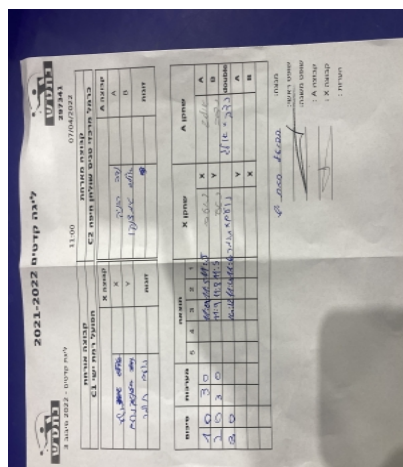

סכום	מערכות	תוצאה					שחקן X		שחקן A			
		5	4	3	2	1						
1	0	3	0			11/9	11/6	11/5	נטע בן דוד	X	נדב רזניק	A
2	0	3	0			11/9	11/8	11/5	נועם אליהו	Y	אולג טימצ'נקו	B
3	0	3	0			14/12	11/4	11/6	נ בן דוד/ת ורמוס	Db	א טימצ'נקו/נ רזניק	Db
									נועם אליהו	Y	נדב רזניק	A
									נטע בן דוד	X	אולג טימצ'נקו	B
3	0											