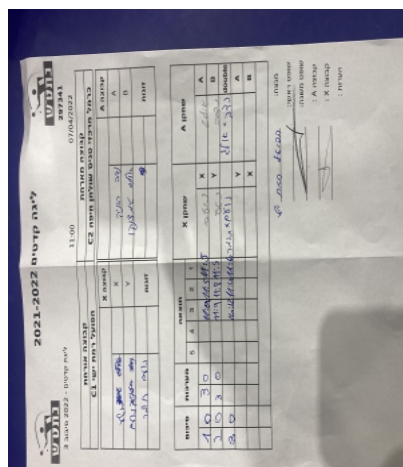

קבוצה אורחת			קבוצה מארחת		
הפועל רמת ישי C1			כרמל מרכזי טניס שולחן חיפה C2		
הפועל רמת ישי C1		קבוצה X	כרמל מרכזי טניס שולחן חיפה C2		קבוצה A
4444 44 4444	6037	X	נדב רזניק	4455	A
444444 444444	5613	Y	אולג טימצ'נקו	6475	B
נטע בן דוד	6037	זוגות	אולג טימצ'נקו	6475	זוגות
תומר ורמוס	5808		נדב רזניק	4455	

סכום	מערכות	תוצאה					שחקן X		שחקן A			
		5	4	3	2	1						
1	0	3	0			11/9	11/6	11/5	נטע בן דוד	X	נדב רזניק	A
2	0	3	0			11/9	11/8	11/5	נועם אליהו	Y	אולג טימצ'נקו	B
3	0	3	0			14/12	11/4	11/6	נ בן דוד/ת ורמוס	Db	א טימצ'נקו/נ רזניק	Db
									נועם אליהו	Y	נדב רזניק	A
									נטע בן דוד	X	אולג טימצ'נקו	B
3	0											