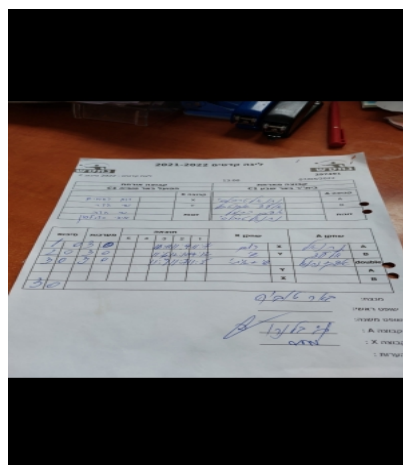

קבוצה אורחת			קבוצה מארחת		
הפועל באר טוביה C1			בית"ר באר שבע C1		
הפועל באר טוביה C1		קבוצה X	בית"ר באר שבע C1		קבוצה A
□□□□□□□□	7215	X	נתנאל טרבלסי	6349	A
□□□□□□	6053	Y	אלעד אבוטבול	7515	B
שי הדר	6053	זוגות	אדם כרמל	4226	זוגות
איתי כצנלסון	6939		נתנאל טרבלסי	6349	

סכום	מערכות	תוצאה					שחקן X		שחקן A			
		5	4	3	2	1						
1	0	3	0			13/11	11/9	11/7	רום רחמים	X	נתנאל טרבלסי	A
2	0	3	0			11/6	12/10	14/12	שי הדר	Y	אלעד אבוטבול	B
3	0	3	0			11/9	11/7	11/5	ש הדר/א כצנלסון	Db	א כרמל/נ טרבלסי	Db
									שי הדר	Y	נתנאל טרבלסי	A
									רום רחמים	X	אלעד אבוטבול	B
3	0											