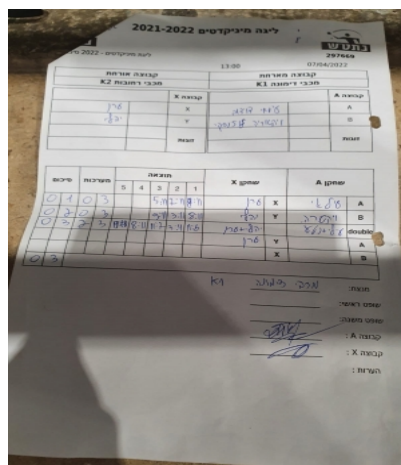

קבוצה אורחת			קבוצה מארחת		
מכבי רחובות K2			מכבי דימונה K1		
מכבי רחובות K2		קבוצה X	מכבי דימונה K1		קבוצה A
4444 4444	7293	X	עילאי דוידוב	6733	A
4444 4444	7532	Y	ויקטוריה לוזינסקי	6045	B
ערן ענבר	7293	זוגות	עילאי דוידוב	6733	זוגות
יהלי חמרה	7532		נטע סלגן	6135	

סכום	מערכות	תוצאה					שחקן X		שחקן A			
		5	4	3	2	1						
0	1	0	3			5/11	7/11	7/11	ערן ענבר	X	עילאי דוידוב	A
0	2	0	3			9/11	3/11	8/11	יהלי חמרה	Y	ויקטוריה לוזינסקי	B
0	3	2	3	9/11	8/11	11/7	3/11	11/6	ע ענבר/י חמרה	Db	ע דוידוב/נ סלגן	Db
									יהלי חמרה	Y	עילאי דוידוב	A
									ערן ענבר	X	ויקטוריה לוזינסקי	B
0	3											