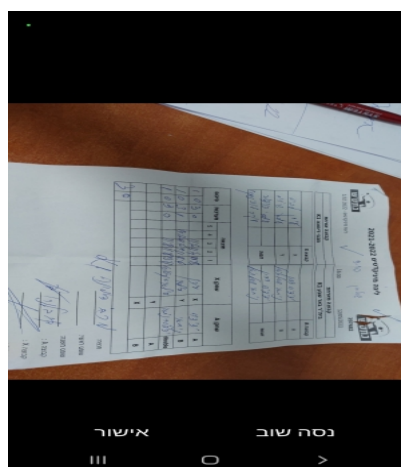

קבוצה אורחת			קבוצה מארחת		
מכבי דימונה K1			בית"ר באר שבע K1		
מכבי דימונה K1		קבוצה X	בית"ר באר שבע K1		קבוצה A
44444 44444	7170	X	ידידיה דדון	7210	A
4444444 4444444	6733	Y	ניתאי שאלתיאל	6633	B
עילאי דוידוב	6733	זוגות	ידידיה דדון	7210	זוגות
ויקטוריה לוזינסקי	6045		ניתאי שאלתיאל	6633	

סכום	מערכות	תוצאה					שחקן X		שחקן A			
		5	4	3	2	1						
1	0	3	0			11/6	11/4	11/8	עידן לבייב	X	ידידיה דדון	A
2	0	3	1		14/12	11/6	7/11	11/6	עילאי דוידוב	Y	ניתאי שאלתיאל	B
3	0	3	0			11/8	11/8	13/11	ע דוידוב/ו לוזינסקי	Db	י דדון/נ שאלתיאל	Db
									עילאי דוידוב	Y	ידידיה דדון	A
									עידן לבייב	X	ניתאי שאלתיאל	B
3	0											