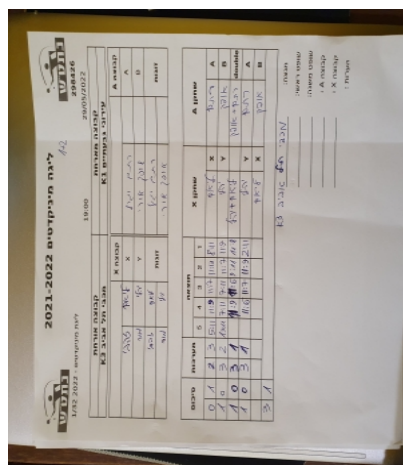

קבוצה אורחת			קבוצה מארחת		
מכבי תל אביב K3			עירוני גבעתיים K1		
מכבי תל אביב K3		קבוצה X	עירוני גבעתיים K1		קבוצה A
4444 4444	5811	X	רתם יגיל	6941	A
4444 4444	5817	Y	אופק אורי	4811	B
ליאם זהבי	5811	זוגות	רתם יגיל	6941	זוגות
יהלי מור	5817		אופק אורי	4811	

סכום	מערכות	תוצאה					שחקן X		שחקן A			
		5	4	3	2	1						
0	1	2	3	5/11	11/9	11/7	11/13	8/11	ליאם זהבי	X	רתם יגיל	A
1	1	3	2	13/11	7/11	7/11	11/7	11/9	יהלי מור	Y	אופק אורי	B
2	1	3	1		11/9	11/6	9/11	11/8	ל זהבי/י מור	Db	ר יגיל/א אורי	Db
3	1	3	1		11/6	11/7	11/9	2/11	יהלי מור	Y	רתם יגיל	A
									ליאם זהבי	X	אופק אורי	B
3	1											