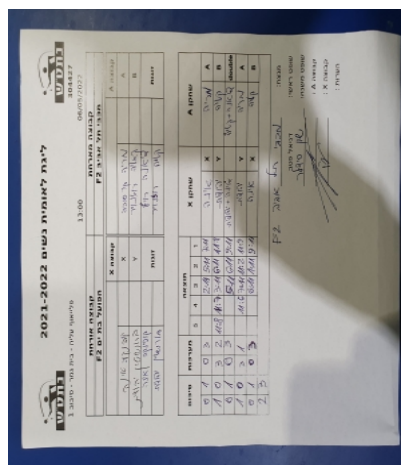

פלייאוף עליה - בית גמר - סיבוב 1

304427

13:00

06/05/2022

קבוצה אורחת			קבוצה מארחת		
הפועל בת ים F2			מכבי תל אביב F2		
הפועל בת ים F2		קבוצה X	מכבי תל אביב F2		קבוצה A
4458	X	מריה קרסובה	6925	A	
3185	Y	יקטרינה רוזנוייר	2742	B	
אינה קופינקה	4458	זוגות	דיאנה רויף	2648	זוגות
יהודית ברונשטין	3185		יקטרינה רוזנוייר	2742	

סכום	מערכות	תוצאה					שחקן X		שחקן A			
		5	4	3	2	1						
0	1	0	3			2/11	5/11	7/11	אינה קופינקה	X	מריה קרסובה	A
1	1	3	2	11/8	11/7	3/11	6/11	11/8	יהודית ברונשטין	Y	יקטרינה רוזנוייר	B
1	2	0	3			5/11	6/11	9/11	א קופינקה/י ברונשטין	Db	ד רויף/י רוזנוייר	Db
2	2	3	1		11/6	7/11	11/2	11/9	יהודית ברונשטין	Y	מריה קרסובה	A
2	3	0	3			6/11	1/11	9/11	אינה קופינקה	X	יקטרינה רוזנוייר	B
2	3											