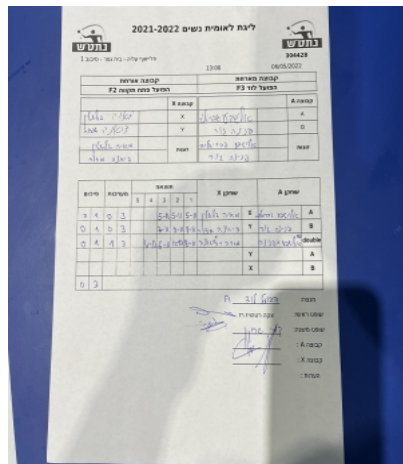

פלייאוף עליה - בית גמר - סיבוב 1

304428

13:00

06/05/2022

קבוצה אורחת			קבוצה מארחת		
הפועל פתח תקווה F2			הפועל לוד F3		
הפועל פתח תקווה F2		קבוצה X	הפועל לוד F3		קבוצה A
44444444 4444	1613	X	אלישבע גבריאלוב	4851	A
4444 444444	1670	Y	פנינה גור	1101	B
דיאנה מזור	1670	זוגות	אלישבע גבריאלוב	4851	זוגות
מאיה גלשטיין	1613		פנינה גור	1101	

סכום	מערכות	תוצאה					שחקן X		שחקן A			
		5	4	3	2	1						
0	1	0	3			5/11	5/11	5/11	מאיה גלשטיין	X	אלישבע גבריאלוב	A
0	2	0	3			7/11	9/11	8/11	דיאנה מזור	Y	פנינה גור	B
0	3	1	3		6/11	6/11	12/10	8/11	ד מזור/מ גלשטיין	Db	א גבריאלוב/פ גור	Db
									דיאנה מזור	Y	אלישבע גבריאלוב	A
									מאיה גלשטיין	X	פנינה גור	B
0	3											