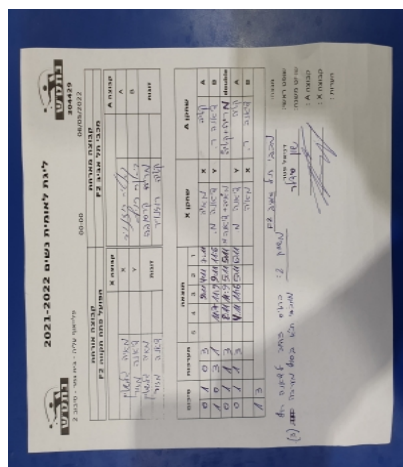

פלייאוף עליה - בית גמר - סיבוב 2

304429

00:00

06/05/2022

קבוצה אורחת			קבוצה מארחת		
הפועל פתח תקווה F2			מכבי תל אביב F2		
הפועל פתח תקווה F2		קבוצה X	מכבי תל אביב F2		קבוצה A
44444444 4444	1613	X	יקטרינה רוזנוייר	2742	A
4444 444444	1670	Y	דיאנה רויף	2648	B
מאיה גלשטיין	1613	זוגות	מריה קרסובה	6925	זוגות
דיאנה מזור	1670		יקטרינה רוזנוייר	2742	

סכום	מערכות	תוצאה					שחקן X		שחקן A				
		5	4	3	2	1							
0	1	0	3			9/11	4/11	7/11	מאיה גלשטיין	X	יקטרינה רוזנוייר	A	
1	1	3	1			11/7	11/9	9/11	11/6	דיאנה מזור	Y	דיאנה רויף	B
1	2	1	3			8/11	11/9	5/11	5/11	מ גלשטיין/ד מזור	Db	מ קרסובה/י רוזנוייר	Db
1	3	1	3			4/11	11/6	5/11	6/11	דיאנה מזור	Y	יקטרינה רוזנוייר	A
										מאיה גלשטיין	X	דיאנה רויף	B
1	3												