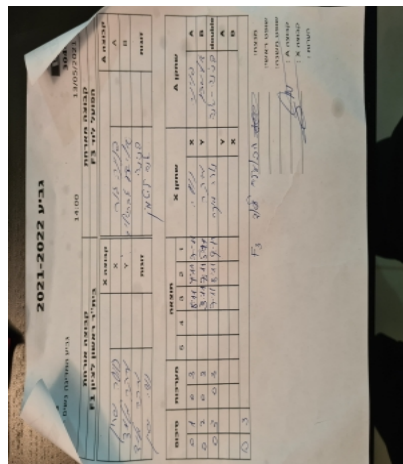

קבוצה אורחת			קבוצה מארחת		
בית"ר ראשון לציון F1			הפועל לוד F3		
בית"ר ראשון לציון F1		קבוצה X	הפועל לוד F3		קבוצה A
4444 4444	4175	X	פנינה גור	1101	A
4444 4444	4692	Y	אלישבע גבריאלוב	4851	B
נועה שרון	4175	זוגות	פנינה גור	1101	זוגות
מיקה מלמד	4692		אנה ליטמן	2982	

סכום	מערכות	תוצאה					שחקן X		שחקן A			
		5	4	3	2	1						
0	1	0	3			8/11	4/11	7/11	נועה שרון	X	פנינה גור	A
0	2	0	3			3/11	7/11	5/11	מיקה מלמד	Y	אלישבע גבריאלוב	B
0	3	0	3			7/11	8/11	9/11	נ שרון/מ מלמד	Db	פ גור/א ליטמן	Db
									מיקה מלמד	Y	פנינה גור	A
									נועה שרון	X	אלישבע גבריאלוב	B
0	3											