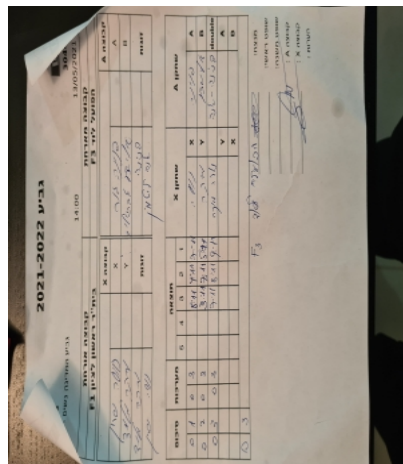

קבוצה אורחת			קבוצה מארחת		
בית"ר ראשון לציון F1			הפועל לוד F1		
בית"ר ראשון לציון F1		קבוצה X	הפועל לוד F1		קבוצה A
נועה שרון	4175	X	פנינה גור	1101	A
מיקה מלמד	4692	Y	אלישבע גבריאלוב	4851	B
נועה שרון	4175	זוגות	פנינה גור	1101	זוגות
מיקה מלמד	4692		אנה ליטמן	2982	

סכום	מערכות	תוצאה					שחקן X		שחקן A			
		5	4	3	2	1						
0	1	0	3			8/11	4/11	7/11	נועה שרון	X	פנינה גור	A
0	2	0	3			3/11	7/11	5/11	מיקה מלמד	Y	אלישבע גבריאלוב	B
0	3	0	3			7/11	8/11	9/11	נ שרון/מ מלמד	Db	פ גור/א ליטמן	Db
									מיקה מלמד	Y	פנינה גור	A
									נועה שרון	X	אלישבע גבריאלוב	B
0	3											