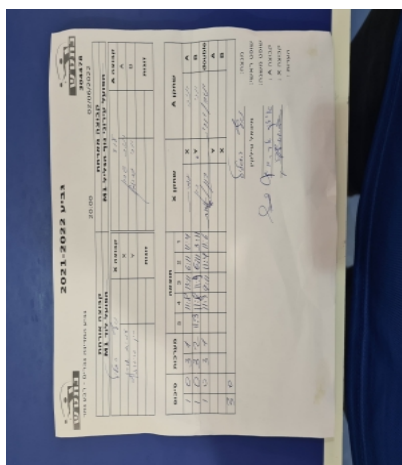

קבוצה אורחת			קבוצה מארחת		
הפועל לוד M1			הפועל עירוני נוף הגליל M1		
הפועל עירוני נוף הגליל M1		קבוצה X	הפועל לוד M1		קבוצה A
4444 4444	676	X	יניב שרון	882	A
4444444444 4444	881	Y	יורי פורמן	888	B
עמית גורן	676	זוגות	יניב שרון	882	זוגות
רון דוידוביץ	881		יורי פורמן	888	

סכום	מערכות	תוצאה					שחקן X		שחקן A			
		5	4	3	2	1						
1	0	3	1		11/8	13/11	6/11	11/4	עמית גורן	X	יניב שרון	A
2	0	3	2	11/3	11/8	11/9	6/11	3/11	רון דוידוביץ	Y	יורי פורמן	B
3	0	3	1		11/3	9/11	11/4	11/6	ע גורן/ר דוידוביץ	Db	י שרון/י פורמן	Db
									רון דוידוביץ	Y	יניב שרון	A
									עמית גורן	X	יורי פורמן	B
3	0											

מנצח: הפועל עירוני נוף הגליל M1
 שופט ראשי: מיכאל טילקין
 שופט משנה: _____
 קבוצה A: הפועל לוד M1
 קבוצה X: הפועל עירוני נוף הגליל M1
 הערות: