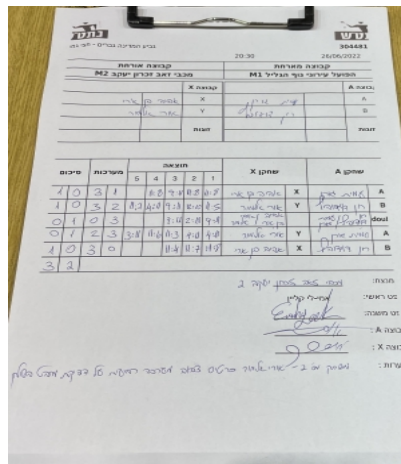

קבוצה אורחת			קבוצה מארחת		
מכבי זאב זכרון יעקב M2			הפועל עירוני נוף הגליל M1		
מכבי זאב זכרון יעקב M2		קבוצה X	הפועל עירוני נוף הגליל M1		קבוצה A
אביב בן ארי	524	X	עמית גורן	676	A
אורי אלמור	2620	Y	רון דוידוביץ	881	B
אביב בן ארי	524	זוגות	רון דוידוביץ	881	זוגות
אורי אלמור	2620		עמית גורן	676	

סכום	מערכות	תוצאה					שחקן X		שחקן A			
		5	4	3	2	1						
1	0	3	1		11/8	9/11	11/8	11/8	אביב בן ארי	X	עמית גורן	A
2	0	3	2	11/7	4/11	9/11	12/10	11/5	אורי אלמור	Y	רון דוידוביץ	B
2	1	0	3			9/11	2/11	9/11	א בן ארי/א אלמור	Db	ר דוידוביץ/ע גורן	Db
2	2	2	3	3/11	11/6	11/3	4/11	4/11	אורי אלמור	Y	עמית גורן	A
3	2	3	0			11/4	11/7	11/8	אביב בן ארי	X	רון דוידוביץ	B
3	2											