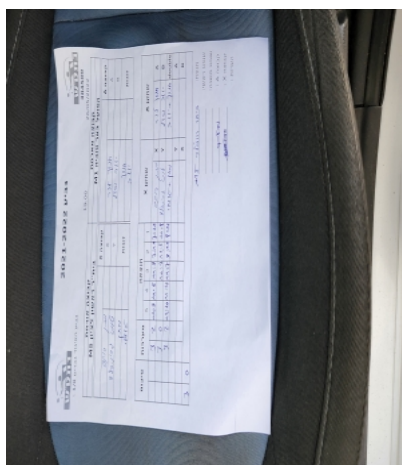

קבוצה אורחת			קבוצה מארחת		
בית"ר ראשון לציון M5			הפועל באר טוביה M1		
בית"ר ראשון לציון M5		קבוצה X	הפועל באר טוביה M1		קבוצה A
מתן פוקס	4304	X	חנוך לנר	1370	A
טומי גרינפלד	4167	Y	יוגב שול	924	B
מתן פוקס	4304	זוגות	חנוך לנר	1370	זוגות
טומי גרינפלד	4167		יוגב שול	924	

סכום	מערכות	תוצאה					שחקן X		שחקן A			
		5	4	3	2	1						
1	0	3	2	11/9	11/6	11/9	7/11	7/11	מתן פוקס	X	חנוך לנר	A
2	0	3	0			11/7	11/5	11/8	טומי גרינפלד	Y	יוגב שול	B
3	0	3	2	12/10	11/4	11/7	9/11	8/11	מ פוקס/ט גרינפלד	Db	ח לנר/י שול	Db
									טומי גרינפלד	Y	חנוך לנר	A
									מתן פוקס	X	יוגב שול	B
3	0											

מנצח: בית"ר ראשון לציון M5
שופט ראשי: _____
שופט משנה: _____
קבוצה A : הפועל באר טוביה M1
קבוצה X : בית"ר ראשון לציון M5
הערות :