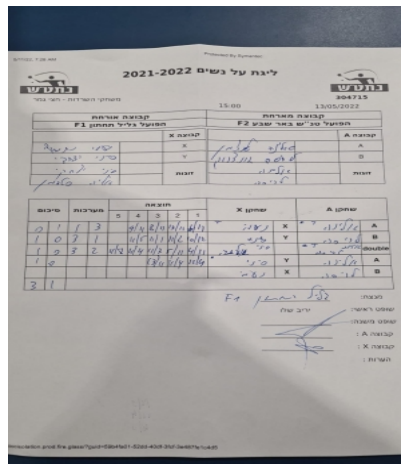

קבוצה אורחת			קבוצה מארחת		
הפועל גליל תחתון F1			הפועל טנ"ש באר שבע F2		
הפועל גליל תחתון F1		קבוצה X	הפועל טנ"ש באר שבע F2		קבוצה A
□□□□□□□□ □□□□	1089	X	אלינה לנצמן	1399	A
□□□□□□ □□□□	1053	Y	לריסה גונצ'רוק	1245	B
סיני יצחקי	1053	זוגות	אלינה לנצמן	1399	זוגות
אליה סטפמן	5092		לריסה גונצ'רוק	1245	

סכום	מערכות	תוצאה					שחקן X		שחקן A			
		5	4	3	2	1						
0	1	1	3		9/11	8/11	13/11	6/11	נעמי יחליאל	X	אלינה לנצמן	A
1	1	3	1		11/5	11/1	11/2	10/12	סיני יצחקי	Y	לריסה גונצ'רוק	B
2	1	3	2	11/8	11/4	11/7	5/11	4/11	סיני יצחקי/א סטפמן	Db	א לנצמן/ל גונצ'רוק	Db
3	1	3	0			13/11	11/4	11/4	סיני יצחקי	Y	אלינה לנצמן	A
									נעמי יחליאל	X	לריסה גונצ'רוק	B
3	1											

מנצח: הפועל גליל תחתון F1
 שופט ראשי: יריב שלו
 שופט משנה: _____
 קבוצה A : הפועל טנ"ש באר שבע F2
 קבוצה X : הפועל גליל תחתון F1
 הערות :