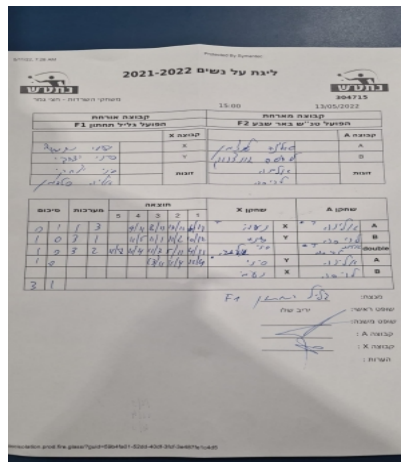

קבוצה אורחת			קבוצה מארחת		
הפועל גליל תחתון F1			הפועל טנ"ש באר שבע F2		
הפועל גליל תחתון F1		קבוצה X	הפועל טנ"ש באר שבע F2		קבוצה A
נעמי יחליאל	1089	X	אלינה לנצמן	1399	A
סיני יצחקי	1053	Y	לריסה גונצ'רוק	1245	B
סיני יצחקי	1053	זוגות	אלינה לנצמן	1399	זוגות
אליה סטפמן	5092		לריסה גונצ'רוק	1245	

סכום	מערכות	תוצאה					שחקן X	שחקן A				
		5	4	3	2	1						
0	1	1	3		9/11	8/11	13/11	6/11	נעמי יחליאל	X	אלינה לנצמן	A
1	1	3	1		11/5	11/1	11/2	10/12	סיני יצחקי	Y	לריסה גונצ'רוק	B
2	1	3	2	11/8	11/4	11/7	5/11	4/11	סיני יצחקי/א סטפמן	Db	א לנצמן/ל גונצ'רוק	Db
3	1	3	0			13/11	11/4	11/4	סיני יצחקי	Y	אלינה לנצמן	A
									נעמי יחליאל	X	לריסה גונצ'רוק	B
3	1											

מנצח: הפועל גליל תחתון F1
 שופט ראשי: יריב שלו
 שופט משנה: _____
 קבוצה A : הפועל טנ"ש באר שבע F2
 קבוצה X : הפועל גליל תחתון F1
 הערות :