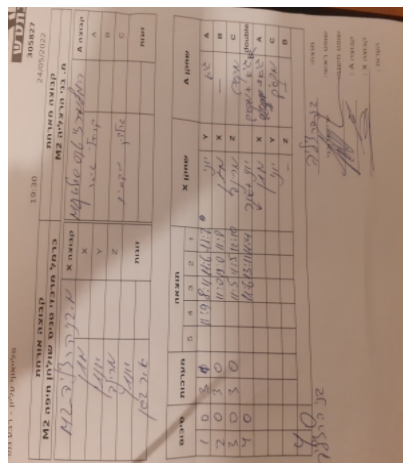

קבוצה אורחת			קבוצה מארחת		
כרמל מרכזי טניס שולחן חיפה M2			בני הרצליה M2		
בני הרצליה M2		קבוצה X	כרמל מרכזי טניס שולחן חיפה M2		קבוצה A
1945	X	684	גיא קוחלי	A	
745	Y	ת"ז:	שם:	B	
1692	Z	6601	מקסים גולדין	C	
865	זוגות	6601	מקסים גולדין	זוגות	
745		684	גיא קוחלי		

סכום	מערכות	תוצאה					שחקן X		שחקן A			
		5	4	3	2	1						
1	0	3	1		11/9	8/11	11/6	11/7	יונתן שוסטרמן	Y	גיא קוחלי	A
2	0	3	0			11/0	11/0	11/0	מתן עולי	X		B
3	0	3	0			11/5	11/5	12/10	מרינה קרבצנקו	Z	מקסים גולדין	C
4	0	3	0			11/6	13/11	11/4	א בשן/י שוסטרמן	A	מ גולדין/ג קוחלי	A
									מתן עולי	Y	גיא קוחלי	C
									יונתן שוסטרמן	Z	מקסים גולדין	B
									מרינה קרבצנקו			double
4	0											

מנצח: בני הרצליה M2
 שופט ראשי: יורי פודובני
 שופט משנה: _____
 קבוצה A : כרמל מרכזי טניס שולחן חיפה M2
 קבוצה X : בני הרצליה M2
 הערות :