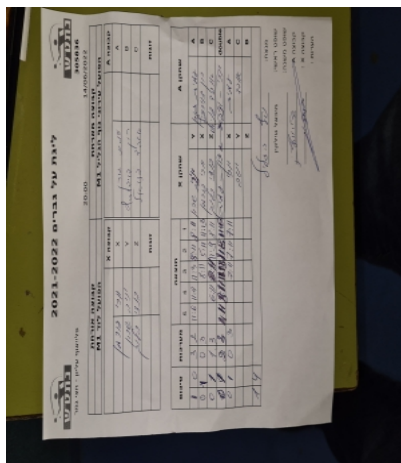

קבוצה אורחת			קבוצה מארחת		
הפועל לוד M1			הפועל עירוני נוף הגליל M1		
הפועל לוד M1		קבוצה X	הפועל עירוני נוף הגליל M1		קבוצה A
44444 4444	888	X	עמית גורן	676	A
44444 4444	882	Y	רון דוידוביץ	881	B
44444 4444	878	Z	אוהד פניאל	891	C
יניב שרון	882	זוגות	רון דוידוביץ	881	זוגות
ירי פורמן	888		עמית גורן	676	

סכום	מערכות	תוצאה					שחקן X		שחקן A			
		5	4	3	2	1						
1	0	3	2	11/6	11/9	11/3	8/11	8/11	יניב שרון	Y	עמית גורן	A
1	1	0	3			8/11	5/11	11/13	ירי פורמן	X	רון דוידוביץ	B
1	2	1	3		6/11	8/11	11/9	8/11	בנצי בלנק	Z	אוהד פניאל	C
1	3	2	3	4/11	8/11	11/13	11/8	11/6	י שרון/י פורמן	A	רון דוידוביץ/ע גורן	A
1	4	0	3			7/11	7/11	7/11	ירי פורמן	Y	עמית גורן	C
									יניב שרון	Z	אוהד פניאל	B
									בנצי בלנק		רון דוידוביץ	double
1	4											