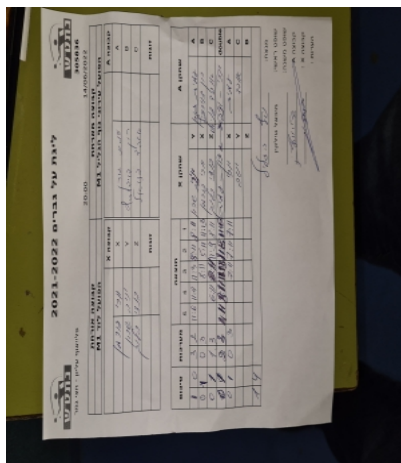

קבוצה אורחת			קבוצה מארחת		
הפועל לוד M1			הפועל עירוני נוף הגליל M1		
הפועל לוד M1		קבוצה X	הפועל עירוני נוף הגליל M1		קבוצה A
יורי פורמן	888	X	עמית גורן	676	A
יניב שרון	882	Y	רון דוידוביץ	881	B
בנצי בלנק	878	Z	אוהד פניאל	891	C
יניב שרון	882	זוגות	רון דוידוביץ	881	זוגות
יורי פורמן	888		עמית גורן	676	

סכום	מערכות	תוצאה					שחקן X		שחקן A			
		5	4	3	2	1						
1	0	3	2	11/6	11/9	11/3	8/11	8/11	יניב שרון	Y	עמית גורן	A
1	1	0	3			8/11	5/11	11/13	יורי פורמן	X	רון דוידוביץ	B
1	2	1	3		6/11	8/11	11/9	8/11	בנצי בלנק	Z	אוהד פניאל	C
1	3	2	3	4/11	8/11	11/13	11/8	11/6	י שרון/י פורמן	A	ר דוידוביץ/ע גורן	A
1	4	0	3			7/11	7/11	7/11	יורי פורמן	Y	עמית גורן	C
									יניב שרון	Z	אוהד פניאל	B
									בנצי בלנק		רון דוידוביץ	double
1	4											

מנצח: הפועל עירוני נוף הגליל M1
 שופט ראשי: מיכאל טילקין
 שופט משנה: _____
 קבוצה A : הפועל עירוני נוף הגליל M1
 קבוצה X : הפועל לוד M1
 הערות :