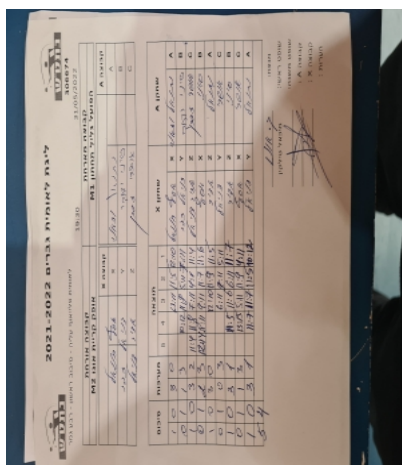

לאומית פלייאוף עליה - סיבוב ראשון - רבע גמר

306674

19:30

31/05/2022

קבוצה אורחת			קבוצה מארחת		
אופק קריית אונו - יאיר זלוף M2			הפועל גליל תחתון M1		
אופק קריית אונו - יאיר זלוף M2		קבוצה X	הפועל גליל תחתון M1		קבוצה A
44444 4444	3082	X	נתנאל זאנה	837	A
444 444444	2028	Y	סיני יצחקי	1053	B
444444 44444	738	Z	אושרי זפרן	1172	C

סכום	מערכות	תוצאה					שחקן X		שחקן A			
		5	4	3	2	1						
1	0	3	0			13/11	11/5	12/10	אסף חננאל	X	נתנאל זאנה	A
1	1	1	3			10/12	11/8	5/11	דניאל זהר	Y	סיני יצחקי	B
2	1	3	2	11/4	11/8	7/11	4/11	11/4	אדיר דניאל	Z	אושרי זפרן	C
2	2	2	3	12/14	8/11	9/11	11/7	11/6	אסף חננאל	X	סיני יצחקי	B
3	2	3	0			12/10	11/9	11/5	אדיר דניאל	Z	נתנאל זאנה	A
3	3	0	3			6/11	9/11	5/11	דניאל זהר	Y	אושרי זפרן	C
4	3	3	1			11/5	11/6	6/11	אדיר דניאל	Z	סיני יצחקי	B
4	4	1	3			13/15	5/11	11/9	אסף חננאל	X	אושרי זפרן	C
5	4	3	1			11/7	11/7	11/5	דניאל זהר	Y	נתנאל זאנה	A
5	4											

מנצח: אופק קריית אונו - יאיר זלוף M2
 שופט ראשי: מיכאל טילקין
 שופט משנה: _____
 קבוצה A : הפועל גליל תחתון M1
 קבוצה X : אופק קריית אונו - יאיר זלוף M2
 הערות :