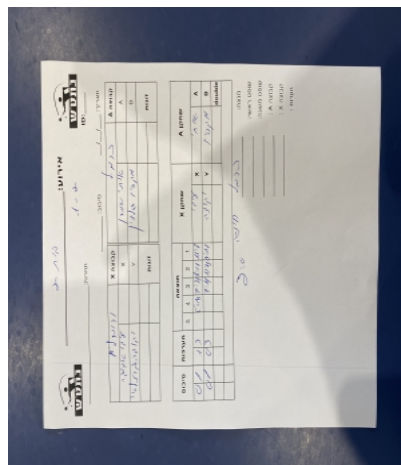

קבוצה אורחת			קבוצה מארחת		
הפועל ירושלים J3			כרמל מרכזי טניס שולחן חיפה J1		
הפועל ירושלים J3		קבוצה X	כרמל מרכזי טניס שולחן חיפה J1		קבוצה A
עידו אמיגה	6350	X	איתי שושן	2625	A
יהודה ברזילי	4537	Y	מקסים גולדין	6601	B
	0	זוגות		0	זוגות
	0			0	

סכום	מערכות	תוצאה					שחקן X		שחקן A			
		5	4	3	2	1						
0	1	1	3		5/11	7/11	8/11	11/8	עידו אמיגה	X	איתי שושן	A
0	2	0	3			7/11	3/11	2/11	יהודה ברזילי	Y	מקסים גולדין	B
									/	Db	/	Db
0	2											