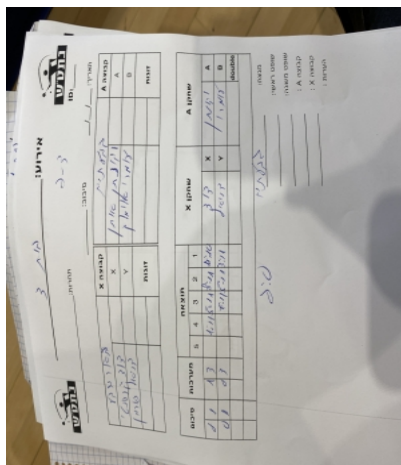

קבוצה אורחת			קבוצה מארחת		
הפועל טנ"ש באר שבע J1			עירוני גבעתיים J1		
הפועל טנ"ש באר שבע J1		קבוצה X	עירוני גבעתיים J1		קבוצה A
44444444	6834	X	יהונתן איתן	2203	A
44444444	4545	Y	עמרי אלימלך	3814	B
	0	זוגות		0	זוגות
	0			0	

סכום	מערכות	תוצאה					שחקן X		שחקן A			
		5	4	3	2	1						
0	1	1	3		1/11	5/11	8/11	12/10	דוד קרסנטי	X	יהונתן איתן	A
0	2	0	3			7/11	5/11	3/11	דניאל פורמן	Y	עמרי אלימלך	B
									/	Db	/	Db
0	2											