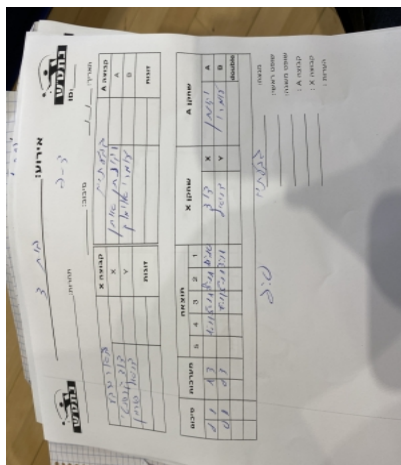

קבוצה אורחת			קבוצה מארחת		
הפועל טנ"ש באר שבע J1			עירוני גבעתיים J1		
הפועל טנ"ש באר שבע J1		קבוצה X	עירוני גבעתיים J1		קבוצה A
דוד קרסנטי	6834	X	יהונתן איתן	2203	A
דניאל פורמן	4545	Y	עמרי אלימלך	3814	B
	0	זוגות		0	זוגות
	0			0	

סכום	מערכות	תוצאה					שחקן X		שחקן A			
		5	4	3	2	1						
0	1	1	3		1/11	5/11	8/11	12/10	דוד קרסנטי	X	יהונתן איתן	A
0	2	0	3			7/11	5/11	3/11	דניאל פורמן	Y	עמרי אלימלך	B
									/	Db	/	Db
0	2											