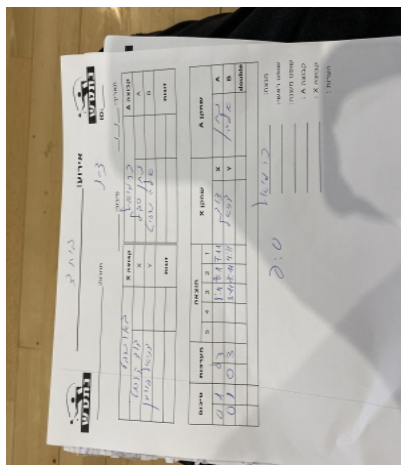

| קבוצה אורחת           |      |         | קבוצה מארחת     |      |         |
|-----------------------|------|---------|-----------------|------|---------|
| הפועל טנ"ש באר שבע J1 |      |         | הישגי כרמיאל J1 |      |         |
| הפועל טנ"ש באר שבע J1 |      | קבוצה X | הישגי כרמיאל J1 |      | קבוצה A |
| 44444444              | 6834 | X       | נתן סגל         | 626  | A       |
| 44444444              | 4545 | Y       | אלה שביט        | 2916 | B       |
|                       | 0    | זוגות   |                 | 0    | זוגות   |
|                       | 0    |         |                 | 0    |         |

| סכום | מערכות | תוצאה |   |   |   |      | שחקן X |      | שחקן A      |    |          |    |
|------|--------|-------|---|---|---|------|--------|------|-------------|----|----------|----|
|      |        | 5     | 4 | 3 | 2 | 1    |        |      |             |    |          |    |
| 0    | 1      | 0     | 3 |   |   | 8/11 | 8/11   | 7/11 | דוד קרסנטי  | X  | נתן סגל  | A  |
| 0    | 2      | 0     | 3 |   |   | 3/11 | 8/11   | 4/11 | דניאל פורמן | Y  | אלה שביט | B  |
|      |        |       |   |   |   |      |        |      | /           | Db | /        | Db |
| 0    | 2      |       |   |   |   |      |        |      |             |    |          |    |