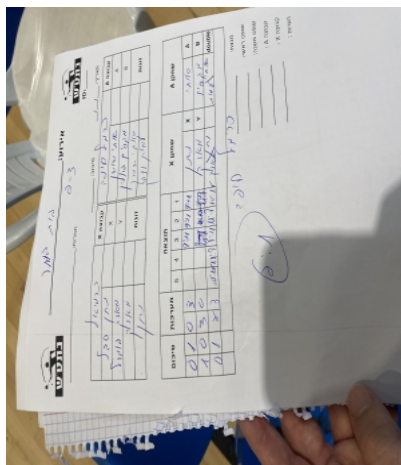

קבוצה אורחת			קבוצה מארחת		
כרמל מרכזי טניס שולחן חיפה J1			הישגי כרמיאל J1		
הישגי כרמיאל J1		קבוצה X	כרמל מרכזי טניס שולחן חיפה J1		קבוצה A
4444	626	X	איתי שושן	2625	A
44444444	2012	Y	מקסים גולדין	6601	B
נתן סגל	626	זוגות	איתי שושן	2625	זוגות
מארק פולובץ	2012		עמית יצחק	2957	

סכום	מערכות	תוצאה					שחקן X		שחקן A			
		5	4	3	2	1						
0	1	0	3			9/11	9/11	9/11	נתן סגל	X	איתי שושן	A
1	1	3	0			11/8	12/10	11/7	מארק פולובץ	Y	מקסים גולדין	B
1	2	2	3	10/12	11/8	8/11	11/8	10/12	נ סגל/מ פולובץ	Db	א שושן/ע יצחק	Db
1	2											