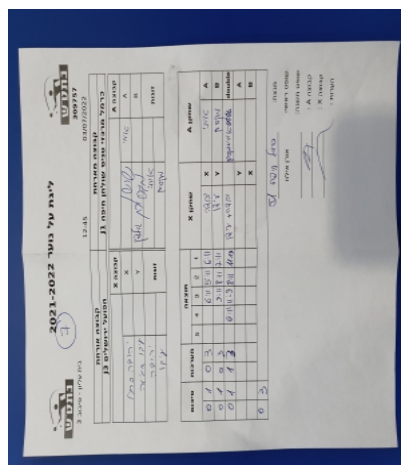

קבוצה אורחת			קבוצה מארחת		
הפועל ירושלים J3			כרמל מרכזי טניס שולחן חיפה J1		
הפועל ירושלים J3		קבוצה X	כרמל מרכזי טניס שולחן חיפה J1		קבוצה A
444444 444444	4537	X	איתי שושן	2625	A
444444 444444	6350	Y	מקסים גולדין	6601	B
עידו אמיגה	6350	זוגות	איתי שושן	2625	זוגות
יהודה ברזילי	4537		מקסים גולדין	6601	

סכום	מערכות	תוצאה					שחקן X		שחקן A			
		5	4	3	2	1						
0	1	0	3			6/11	5/11	6/11	יהודה ברזילי	X	איתי שושן	A
0	2	0	3			9/11	8/11	7/11	עידו אמיגה	Y	מקסים גולדין	B
0	3	1	3		6/11	11/9	8/11	11/13	ע אמיגה/י ברזילי	Db	א שושן/מ גולדין	Db
									עידו אמיגה	Y	איתי שושן	A
									יהודה ברזילי	X	מקסים גולדין	B
0	3											