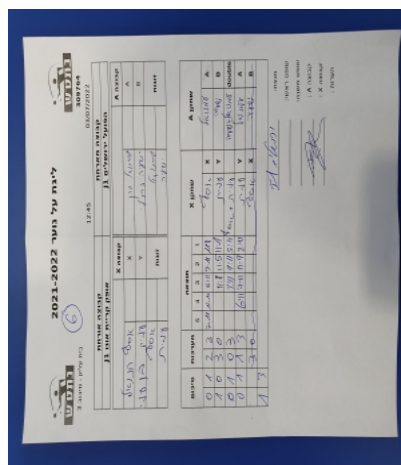

קבוצה אורחת			קבוצה מארחת		
אופק קריית אונו J1			הפועל ירושלים J1		
אופק קריית אונו J1		קבוצה X	הפועל ירושלים J1		קבוצה A
44444 4444	3082	X	עמנואל כהן	2809	A
4444-44 4444	2830	Y	ישעיה ברזילי	4540	B
אסף חננאל	3082	זוגות	עמנואל כהן	2809	זוגות
עמית בן-עמי	2830		ישעיה ברזילי	4540	

סכום	מערכות	תוצאה					שחקן X		שחקן A			
		5	4	3	2	1						
0	1	2	3	7/11	12/10	6/11	9/11	11/8	אסף חננאל	X	עמנואל כהן	A
1	1	3	0			11/8	11/5	11/1	עמית בן-עמי	Y	ישעיה ברזילי	B
1	2	0	3			3/11	9/11	5/11	א חננאל/ע בן-עמי	Db	ע כהן/י ברזילי	Db
1	3	1	3		6/11	7/11	11/9	2/11	עמית בן-עמי	Y	עמנואל כהן	A
									אסף חננאל	X	ישעיה ברזילי	B
1	3											