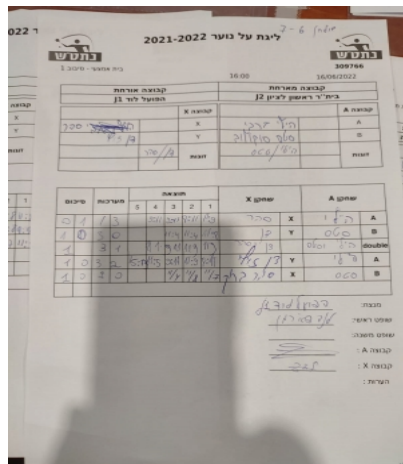

קבוצה אורחת			קבוצה מארחת		
הפועל לוד J1			בית"ר ראשון לציון J2		
הפועל לוד J1		קבוצה X	בית"ר ראשון לציון J2		קבוצה A
סהר ברוך	5731	X	הילי ברבי	2369	A
דן זוילי	2229	Y	סטניסלב סוקולוב	3188	B
דן זוילי	2229	זוגות	הילי ברבי	2369	זוגות
סהר ברוך	5731		סטניסלב סוקולוב	3188	

סכום	מערכות	תוצאה					שחקן X		שחקן A			
		5	4	3	2	1						
0	1	1	3		9/11	9/11	7/11	11/9	סהר ברוך	X	הילי ברבי	A
1	1	3	0			11/4	11/4	11/8	דן זוילי	Y	סטניסלב סוקולוב	B
2	1	3	1		11/1	9/11	11/9	11/9	דן זוילי/ס ברוך	Db	ה ברבי/ס סוקולוב	Db
3	1	3	2	15/13	5/11	11/9	9/11	11/8	דן זוילי	Y	הילי ברבי	A
4	1	3	0			11/4	11/8	11/7	סהר ברוך	X	סטניסלב סוקולוב	B
4	1											