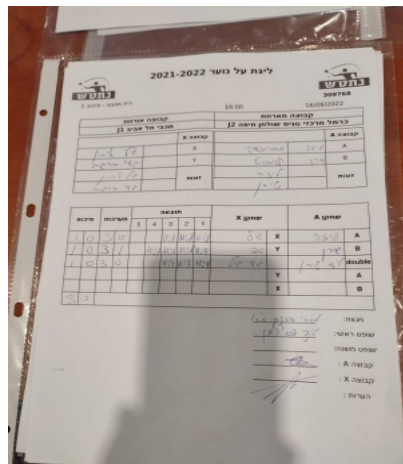

קבוצה אורחת			קבוצה מארחת		
מכבי תל אביב J1			כרמל מרכזי טניס שולחן חיפה J2		
מכבי תל אביב J1		קבוצה X	כרמל מרכזי טניס שולחן חיפה J2		קבוצה A
4444 4444	4792	X	יליזבטה בוברובסקי	6752	A
4444 4444	6763	Y	שירן קליאוט	2673	B
גיל איתן	4792	זוגות	יליזבטה בוברובסקי	6752	זוגות
גדי ברגה	6763		שירן קליאוט	2673	

סכום	מערכות	תוצאה					שחקן X		שחקן A				
		5	4	3	2	1							
1	0	3	0			11/7	11/8	11/8	גיל איתן	X	יליזבטה בוברובסקי	A	
2	0	3	1			11/7	11/6	11/8	9/11	גדי ברגה	Y	שירן קליאוט	B
3	0	3	0			11/7	11/7	11/9	ג איתן/ג ברגה	Db	יליזבטה בוברובסקי/ש קליאוט	Db	
									גדי ברגה	Y	יליזבטה בוברובסקי	A	
									גיל איתן	X	שירן קליאוט	B	
3	0												