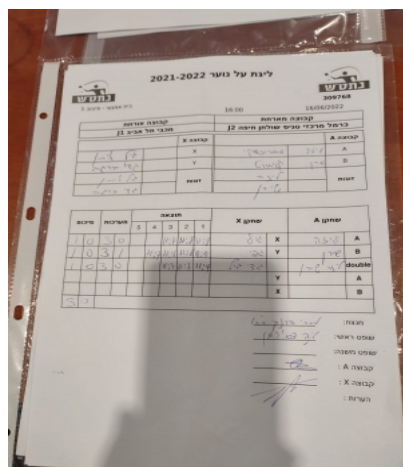

קבוצה אורחת			קבוצה מארחת		
מכבי תל אביב J1			כרמל מרכזי טניס שולחן חיפה J2		
מכבי תל אביב J1		קבוצה X	כרמל מרכזי טניס שולחן חיפה J2		קבוצה A
גיל איתן	4792	X	יליזבטה בוברובסקי	6752	A
גדי ברגה	6763	Y	שירן קליאוט	2673	B
גיל איתן	4792	זוגות	יליזבטה בוברובסקי	6752	זוגות
גדי ברגה	6763		שירן קליאוט	2673	

סכום	מערכות	תוצאה					שחקן X		שחקן A				
		5	4	3	2	1							
1	0	3	0			11/7	11/8	11/8	גיל איתן	X	יליזבטה בוברובסקי	A	
2	0	3	1			11/7	11/6	11/8	9/11	גדי ברגה	Y	שירן קליאוט	B
3	0	3	0			11/7	11/7	11/9	ג איתן/ג ברגה	Db	י בוברובסקי/ש קליאוט	Db	
									גדי ברגה	Y	יליזבטה בוברובסקי	A	
									גיל איתן	X	שירן קליאוט	B	
3	0												