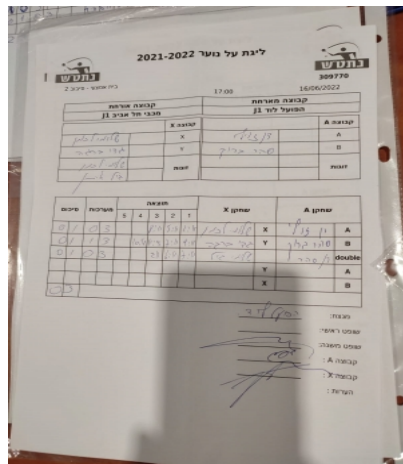

קבוצה אורחת			קבוצה מארחת		
מכבי תל אביב J1			הפועל לוד J1		
מכבי תל אביב J1		קבוצה X	הפועל לוד J1		קבוצה A
4791	X	דן זוילי	2229	A	
6763	Y	סהר ברוך	5731	B	
שלומי לכמן	4791	זוגות	דן זוילי	2229	זוגות
גיל איתן	4792		סהר ברוך	5731	

סכום	מערכות	תוצאה					שחקן X		שחקן A			
		5	4	3	2	1						
0	1	0	3			8/11	5/11	2/11	שלומי לכמן	X	דן זוילי	A
0	2	1	3		10/12	16/14	7/11	9/11	גדי ברגה	Y	סהר ברוך	B
0	3	0	3			2/11	6/11	7/11	ש לכמן/ג איתן	Db	ד זוילי/ס ברוך	Db
									גדי ברגה	Y	דן זוילי	A
									שלומי לכמן	X	סהר ברוך	B
0	3											