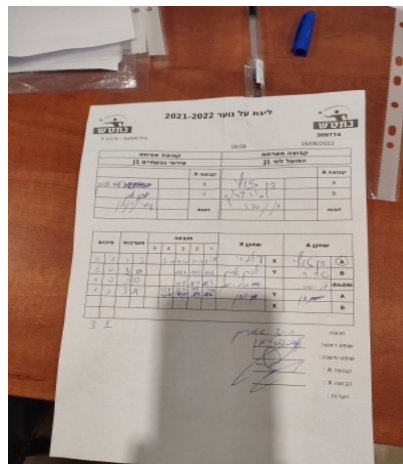

קבוצה אורחת			קבוצה מארחת		
עירוני גבעתיים J1			הפועל לוד J1		
עירוני גבעתיים J1		קבוצה X	הפועל לוד J1		קבוצה A
עמרי אלימלך	3814	X	דן זוילי	2229	A
יהונתן איתן	2203	Y	סהר ברוך	5731	B
עמרי אלימלך	3814	זוגות	דן זוילי	2229	זוגות
יהונתן איתן	2203		סהר ברוך	5731	

סכום	מערכות	תוצאה					שחקן X		שחקן A			
		5	4	3	2	1						
0	1	1	3		2/11	12/10	7/11	5/11	עמרי אלימלך	X	דן זוילי	A
1	1	3	0			11/7	11/5	11/6	יהונתן איתן	Y	סהר ברוך	B
2	1	3	0			11/8	11/9	11/7	ע אלימלך/י איתן	Db	ד זוילי/ס ברוך	Db
3	1	3	1		11/9	11/7	11/8	4/11	יהונתן איתן	Y	דן זוילי	A
									עמרי אלימלך	X	סהר ברוך	B
3	1											