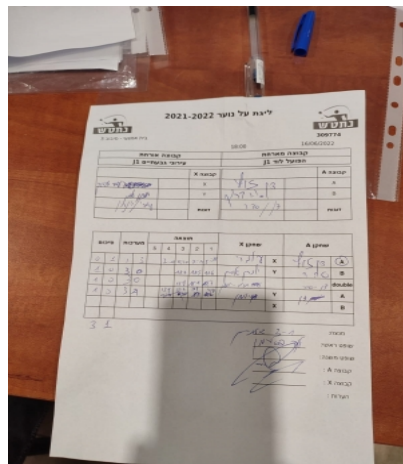

קבוצה אורחת			קבוצה מארחת		
עירוני גבעתיים J1			הפועל לוד J1		
עירוני גבעתיים J1		קבוצה X	הפועל לוד J1		קבוצה A
44444444 4444	3814	X	דן זוילי	2229	A
44444 44444444	2203	Y	סהר ברוך	5731	B
עמרי אלימלך	3814	זוגות	דן זוילי	2229	זוגות
יהונתן איתן	2203		סהר ברוך	5731	

סכום	מערכות	תוצאה					שחקן X		שחקן A			
		5	4	3	2	1						
0	1	1	3		2/11	12/10	7/11	5/11	עמרי אלימלך	X	דן זוילי	A
1	1	3	0			11/7	11/5	11/6	יהונתן איתן	Y	סהר ברוך	B
2	1	3	0			11/8	11/9	11/7	ע אלימלך/י איתן	Db	ד זוילי/ס ברוך	Db
3	1	3	1		11/9	11/7	11/8	4/11	יהונתן איתן	Y	דן זוילי	A
									עמרי אלימלך	X	סהר ברוך	B
3	1											