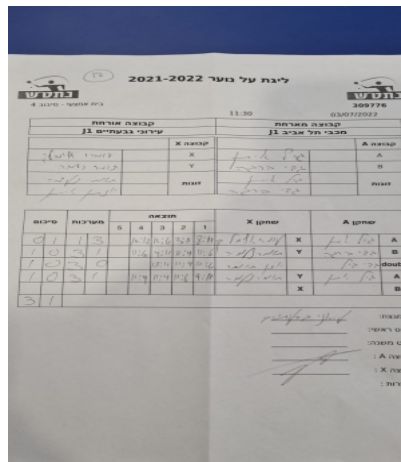

קבוצה אורחת			קבוצה מארחת		
עירוני גבעתיים J1			מכבי תל אביב J1		
עירוני גבעתיים J1		קבוצה X	מכבי תל אביב J1		קבוצה A
44444444 44444	3814	X	גיל איתן	4792	A
44444 44444	2952	Y	גדי ברגה	6763	B
תומר נעמה	2952	זוגות	גיל איתן	4792	זוגות
יהונתן איתן	2203		גדי ברגה	6763	

סכום	מערכות	תוצאה					שחקן X		שחקן A			
		5	4	3	2	1						
0	1	1	3		10/12	11/6	3/11	8/11	עמרי אלימלך	X	גיל איתן	A
1	1	3	1		11/6	9/11	11/9	11/6	תומר נעמה	Y	גדי ברגה	B
2	1	3	0			13/11	11/9	11/6	ת נעמה/י איתן	Db	ג איתן/ג ברגה	Db
3	1	3	1		11/9	11/9	11/6	9/11	תומר נעמה	Y	גיל איתן	A
									עמרי אלימלך	X	גדי ברגה	B
3	1											