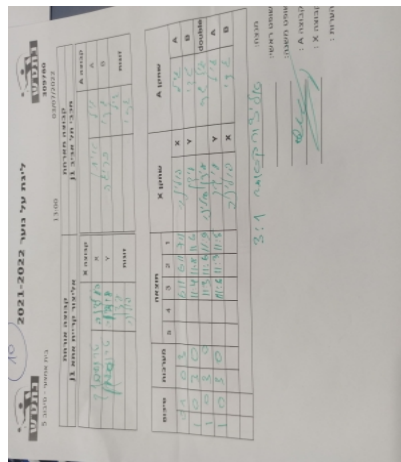

קבוצה אורחת			קבוצה מארחת		
אליצור קריית אתא J1			מכבי תל אביב J1		
אליצור קריית אתא J1		קבוצה X	מכבי תל אביב J1		קבוצה A
44444444 44444444	4286	X	גיל איתן	4792	A
44444444 44444444	624	Y	גדי ברגה	6763	B
עידן טרוסמן	624	זוגות	גיל איתן	4792	זוגות
פולינה טרנוביך	4286		גדי ברגה	6763	

סכום	מערכות	תוצאה					שחקן X	שחקן A				
		5	4	3	2	1						
0	1	0	3			6/11	6/11	7/11	פולינה טרנוביך	X	גיל איתן	A
1	1	3	0			11/4	11/8	11/6	עידן טרוסמן	Y	גדי ברגה	B
2	1	3	0			11/3	11/6	11/9	ע טרוסמן/פ טרנוביך	Db	ג איתן/ג ברגה	Db
3	1	3	0			11/6	11/3	11/5	עידן טרוסמן	Y	גיל איתן	A
									פולינה טרנוביך	X	גדי ברגה	B
3	1											