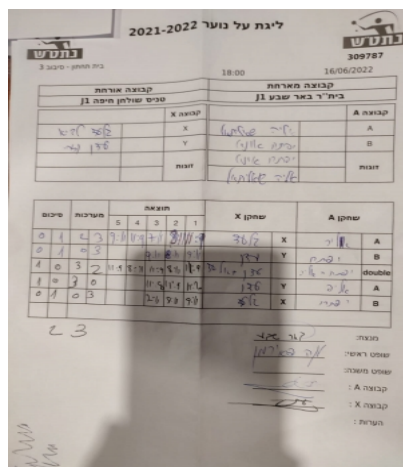

קבוצה אורחת			קבוצה מארחת		
טניס שולחן חיפה J1			בית"ר באר שבע J1		
טניס שולחן חיפה J1		קבוצה X	בית"ר באר שבע J1		קבוצה A
גלעד לביא	6476	X	אליה שאלתיאל	7034	A
עדן נזרי	4562	Y	יפתח אונא	3143	B
גלעד לביא	6476	זוגות	יפתח אונא	3143	זוגות
עדן נזרי	4562		אליה שאלתיאל	7034	

סכום	מערכות	תוצאה					שחקן X		שחקן A			
		5	4	3	2	1						
0	1	2	3	9/11	11/9	7/11	8/11	11/9	גלעד לביא	X	אליה שאלתיאל	A
0	2	0	3			9/11	8/11	9/11	עדן נזרי	Y	יפתח אונא	B
1	2	3	2	11/9	8/11	11/9	8/11	11/9	ג לביא/ע נזרי	Db	י אונא/א שאלתיאל	Db
2	2	3	0			11/8	11/9	11/2	עדן נזרי	Y	אליה שאלתיאל	A
2	3	0	3			2/11	8/11	9/11	גלעד לביא	X	יפתח אונא	B
2	3											