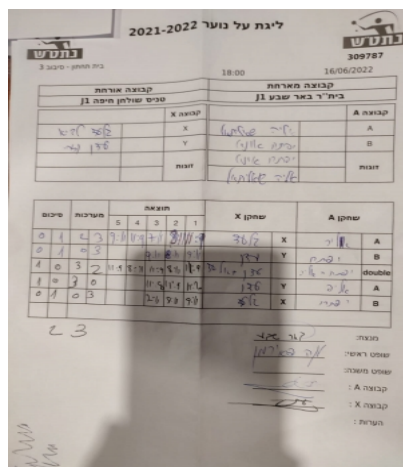

קבוצה אורחת			קבוצה מארחת		
טניס שולחן חיפה J1			בית"ר באר שבע J1		
טניס שולחן חיפה J1		קבוצה X	בית"ר באר שבע J1		קבוצה A
4444 4444	6476	X	אליה שאלתיאל	7034	A
4444 4444	4562	Y	יפתח אונא	3143	B
גלעד לביא	6476	זוגות	יפתח אונא	3143	זוגות
עדן נזרי	4562		אליה שאלתיאל	7034	

סכום	מערכות	תוצאה					שחקן X		שחקן A			
		5	4	3	2	1						
0	1	2	3	9/11	11/9	7/11	8/11	11/9	גלעד לביא	X	אליה שאלתיאל	A
0	2	0	3			9/11	8/11	9/11	עדן נזרי	Y	יפתח אונא	B
1	2	3	2	11/9	8/11	11/9	8/11	11/9	ג לביא/ע נזרי	Db	י אונא/א שאלתיאל	Db
2	2	3	0			11/8	11/9	11/2	עדן נזרי	Y	אליה שאלתיאל	A
2	3	0	3			2/11	8/11	9/11	גלעד לביא	X	יפתח אונא	B
2	3											